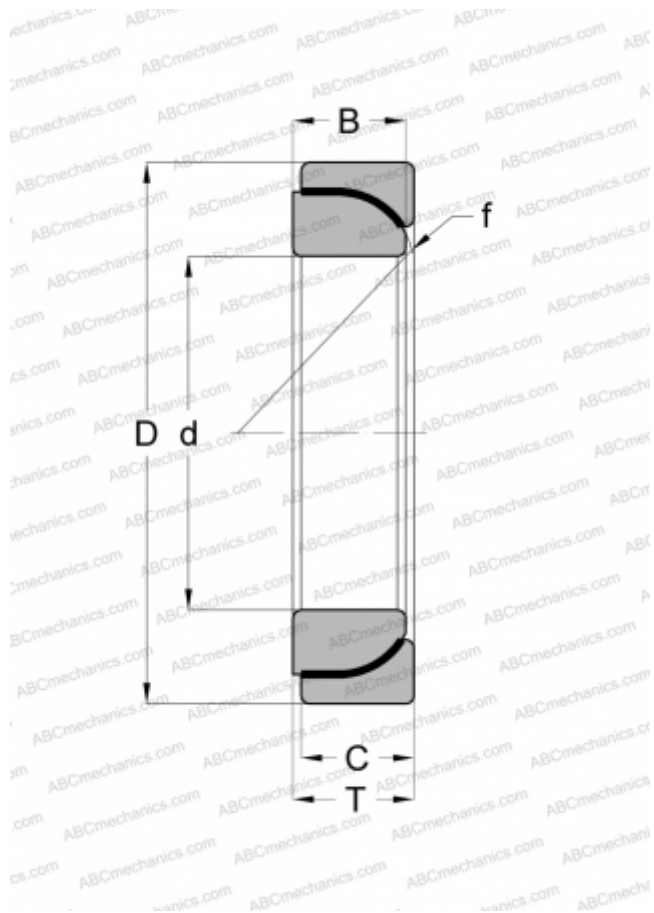

GE 35 SW ELGES

Сферические шарнирные подшипники

ТИП: Подшипники скольжения, Сферические подшипники скольжения и наконечники штоков, Радиально-упорные сферические подшипники скольжения, Необслуживаемые, Серия GE..-SW (INA)

Технические характеристики

РАЗМЕРЫ, ММ

d	35,000
D	62,000
B	17,000
f	56,000
T	18,000
C	17,000

МАССА, КГ

0,270

ПРОИЗВОДИТЕЛЬ

[ELGES](#)

АНАЛОГИ