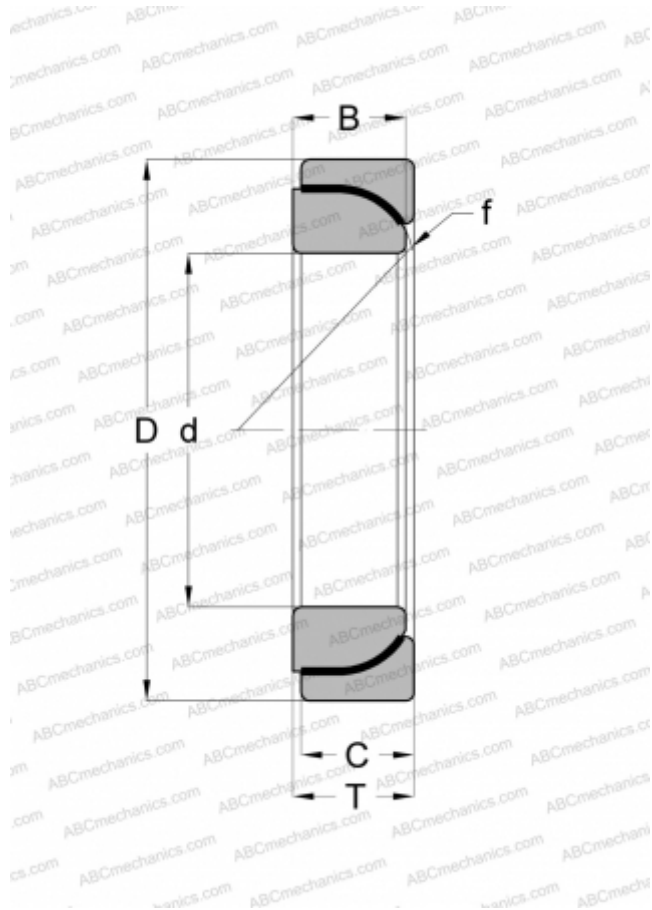

Технические характеристики

РАЗМЕРЫ, ММ

d	35,000
D	62,000
B	17,000
f	56,000
T	18,000
C	17,000

МАССА, КГ

0,270

ПРОИЗВОДИТЕЛЬ

[SKF](#)

АНАЛОГИ