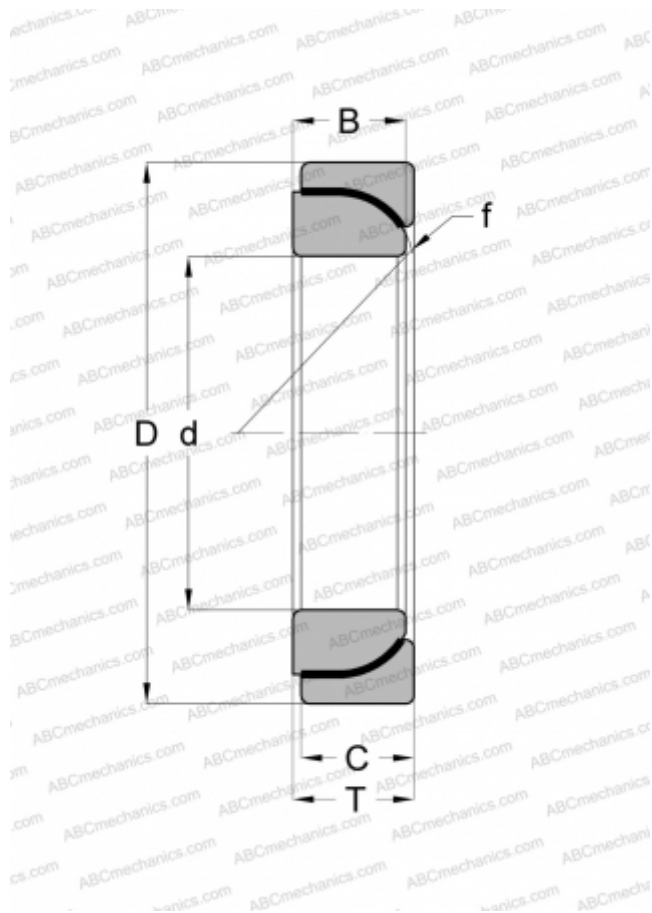

GE 45 SW ELGES

Сферические шарнирные подшипники

ТИП: Подшипники скольжения, Сферические подшипники скольжения и наконечники штоков, Радиально-упорные сферические подшипники скольжения, Необслуживаемые, Серия GE..-SW (INA)

Технические характеристики

РАЗМЕРЫ, ММ

d	45,000
D	75,000
B	19,000
f	66,000
T	20,000
C	19,000

МАССА, КГ

0,410

ПРОИЗВОДИТЕЛЬ

[ELGES](#)

АНАЛОГИ