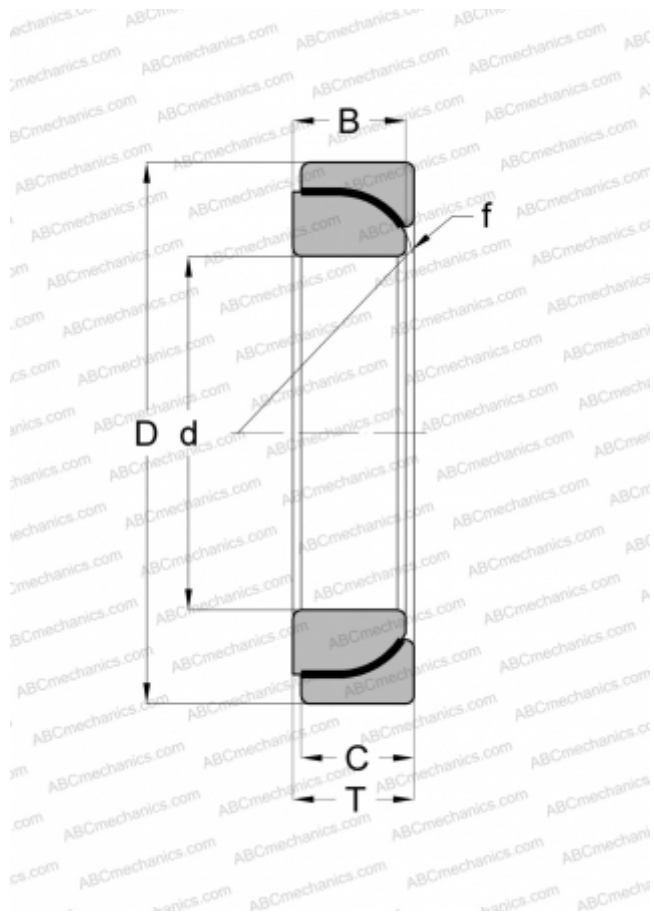

Технические характеристики

РАЗМЕРЫ, ММ

d	45,000
D	75,000
B	19,000
f	66,000
T	20,000
C	19,000

МАССА, КГ

0,410

ПРОИЗВОДИТЕЛЬ

[SKF](#)

АНАЛОГИ