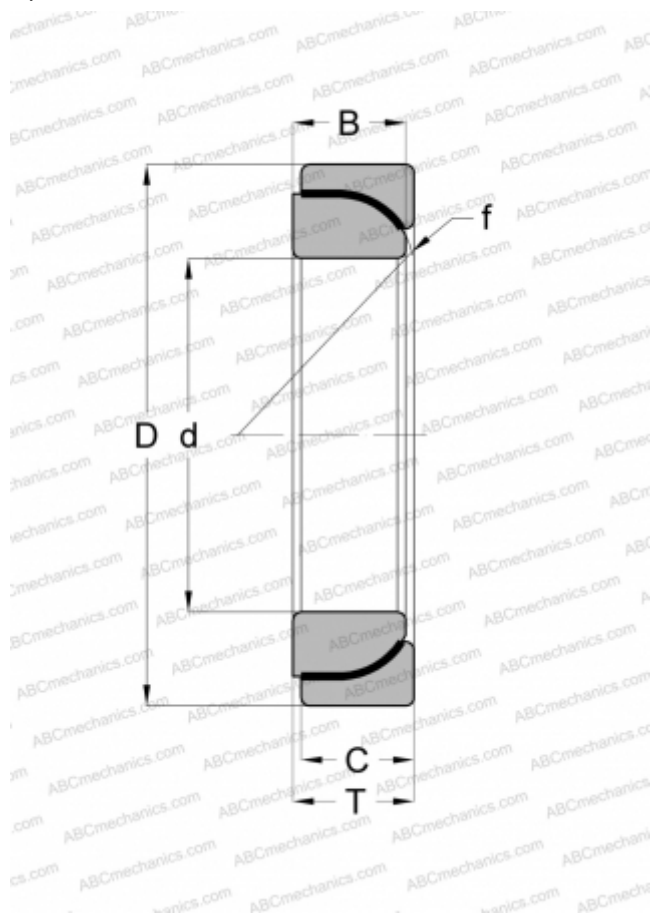

GE 50 SW ELGES

Сферические шарнирные подшипники

ТИП: Подшипники скольжения, Сферические подшипники скольжения и наконечники штоков, Радиально-упорные сферические подшипники скольжения, Необслуживаемые, Серия GE..-SW (INA)

Технические характеристики

РАЗМЕРЫ, ММ

d	50,000
D	80,000
B	19,000
f	74,000
T	20,000
C	19,000

МАССА, КГ

0,450

ПРОИЗВОДИТЕЛЬ

[ELGES](#)

АНАЛОГИ