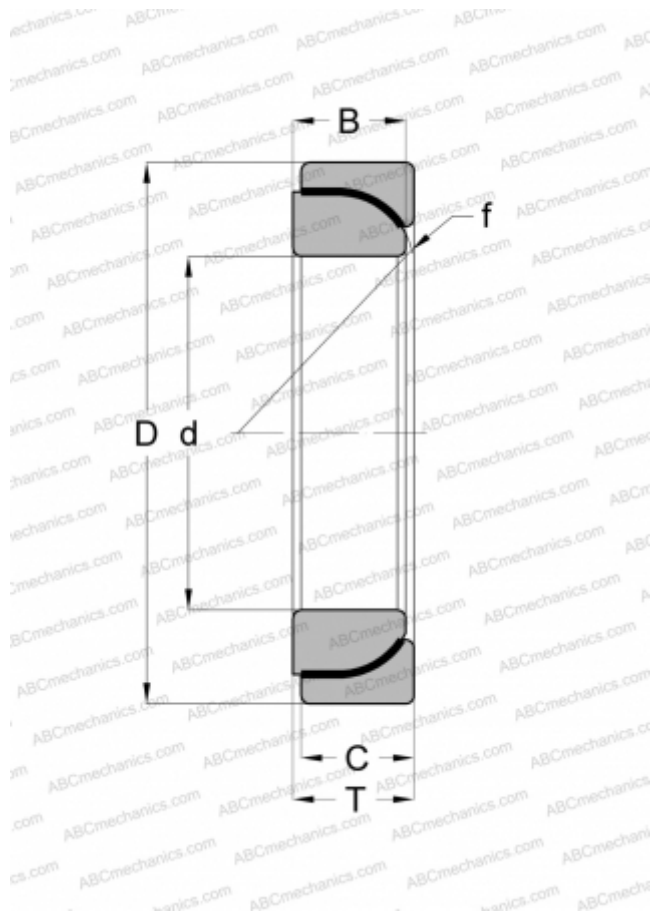

GE 55 SW ELGES

Сферические шарнирные подшипники

ТИП: Подшипники скольжения, Сферические подшипники скольжения и наконечники штоков, Радиально-упорные сферические подшипники скольжения, Необслуживаемые, Серия GE..-SW (INA)

Технические характеристики

РАЗМЕРЫ, ММ

d	55,000
D	90,000
B	22,000
f	80,000
T	23,000
C	22,000

МАССА, КГ

0,670

ПРОИЗВОДИТЕЛЬ

[ELGES](#)

АНАЛОГИ