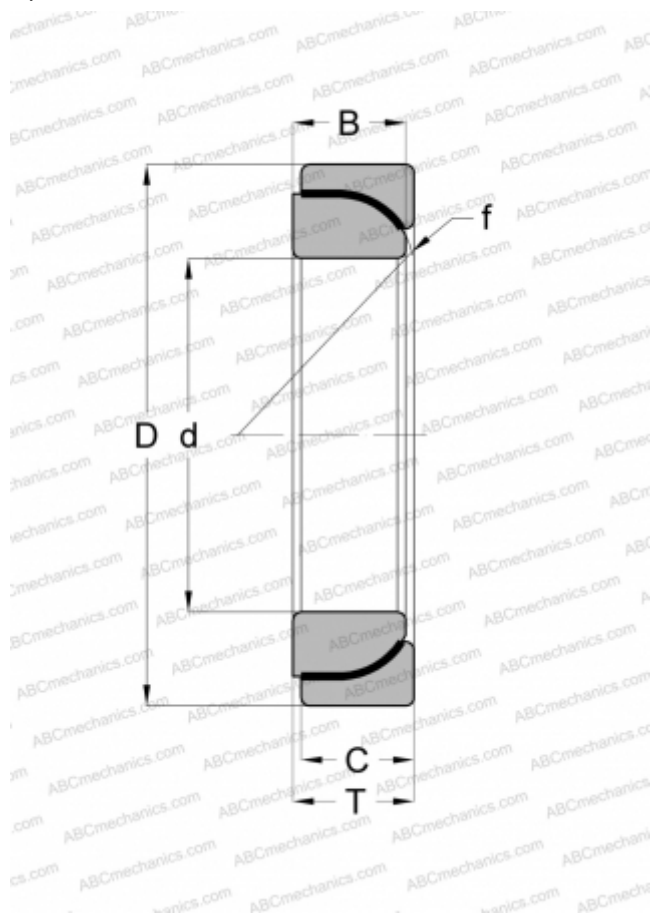

Технические характеристики

РАЗМЕРЫ, ММ

d	55,000
D	90,000
B	22,000
f	80,000
T	23,000
C	22,000

МАССА, КГ

0,670

ПРОИЗВОДИТЕЛЬ

[SKF](#)

АНАЛОГИ