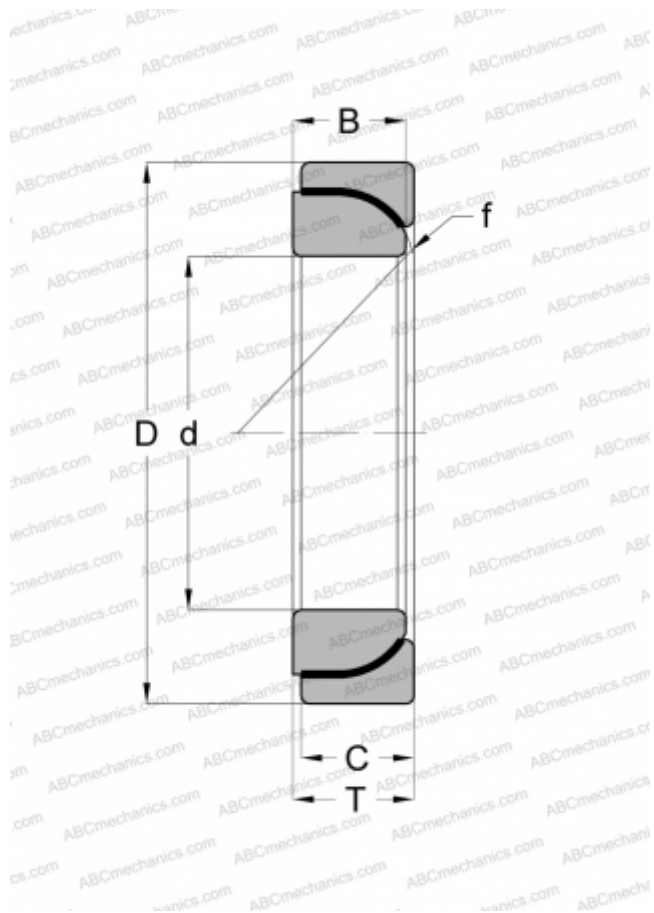

GE 60 SW ELGES

Сферические шарнирные подшипники

ТИП: Подшипники скольжения, Сферические подшипники скольжения и наконечники штоков, Радиально-упорные сферические подшипники скольжения, Необслуживаемые, Серия GE..-SW (INA)

Технические характеристики

РАЗМЕРЫ, ММ

d	60,000
D	95,000
B	22,000
f	86,000
T	23,000
C	22,000

МАССА, КГ

0,720

ПРОИЗВОДИТЕЛЬ

[ELGES](#)

АНАЛОГИ