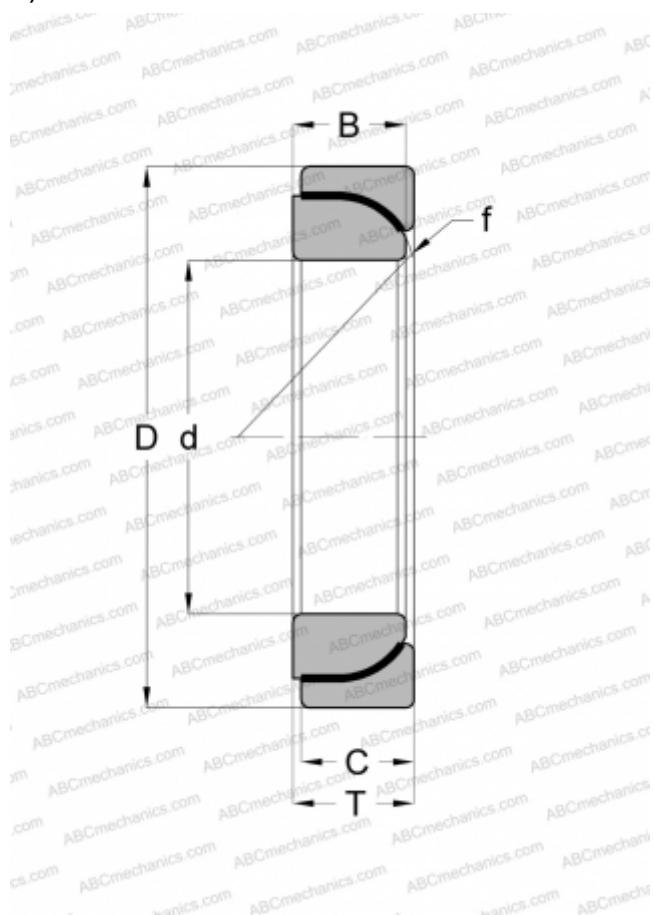

Технические характеристики

РАЗМЕРЫ, ММ

d	60,000
D	95,000
B	22,000
f	86,000
T	23,000
C	22,000

МАССА, КГ

0,720

ПРОИЗВОДИТЕЛЬ

[SKF](#)

АНАЛОГИ