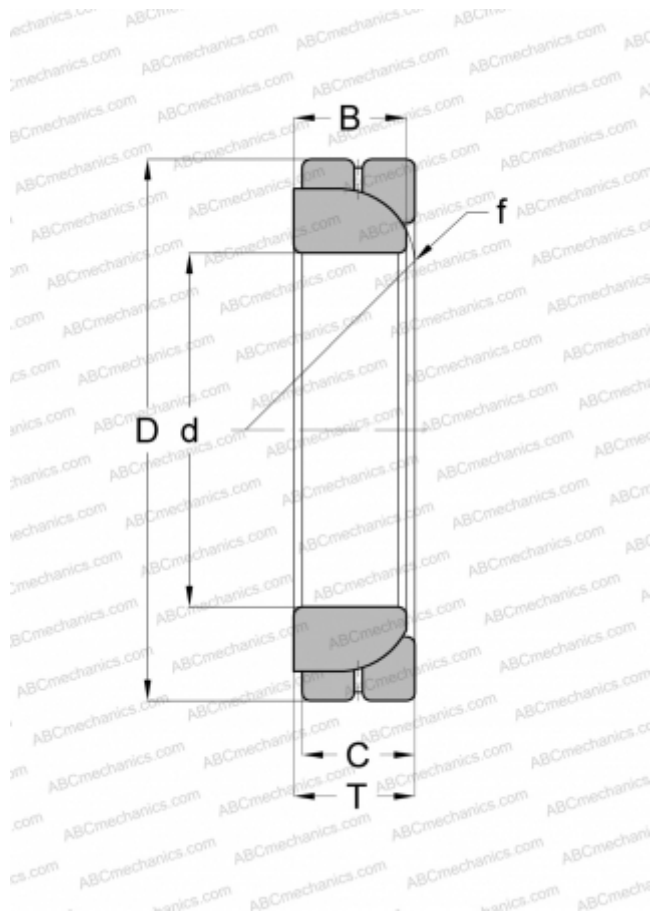

Технические характеристики

РАЗМЕРЫ, ММ

d	25,000
D	47,000
B	14,000
f	42,500
T	15,000
C	14,000

МАССА, КГ

0,140

ПРОИЗВОДИТЕЛЬ

[RBC](#)

АНАЛОГИ