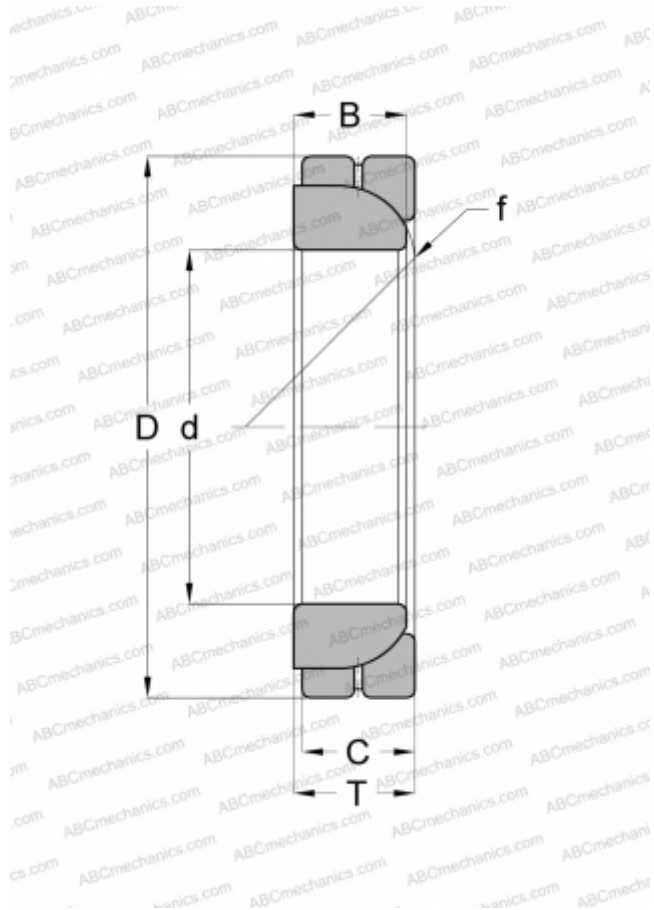

Технические характеристики

РАЗМЕРЫ, ММ

d	30,000
D	55,000
B	16,000
f	50,000
T	17,000
C	16,000

МАССА, КГ

0,210

ПРОИЗВОДИТЕЛЬ

[ELGES](#)

АНАЛОГИ