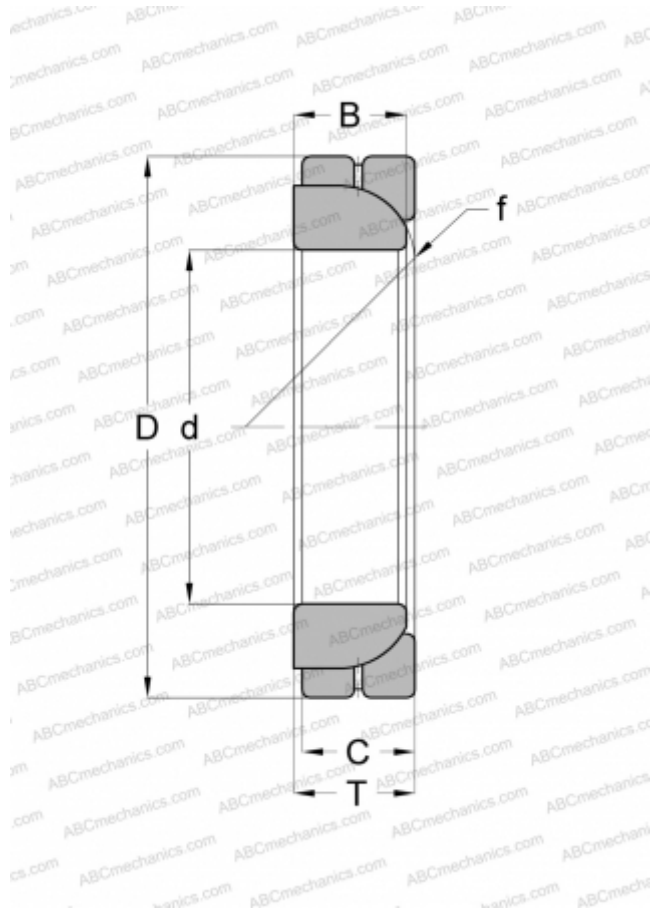

Технические характеристики

РАЗМЕРЫ, ММ

d	30,000
D	55,000
B	16,000
f	50,000
T	17,000
C	16,000

МАССА, КГ

0,210

ПРОИЗВОДИТЕЛЬ

[RBC](#)

АНАЛОГИ