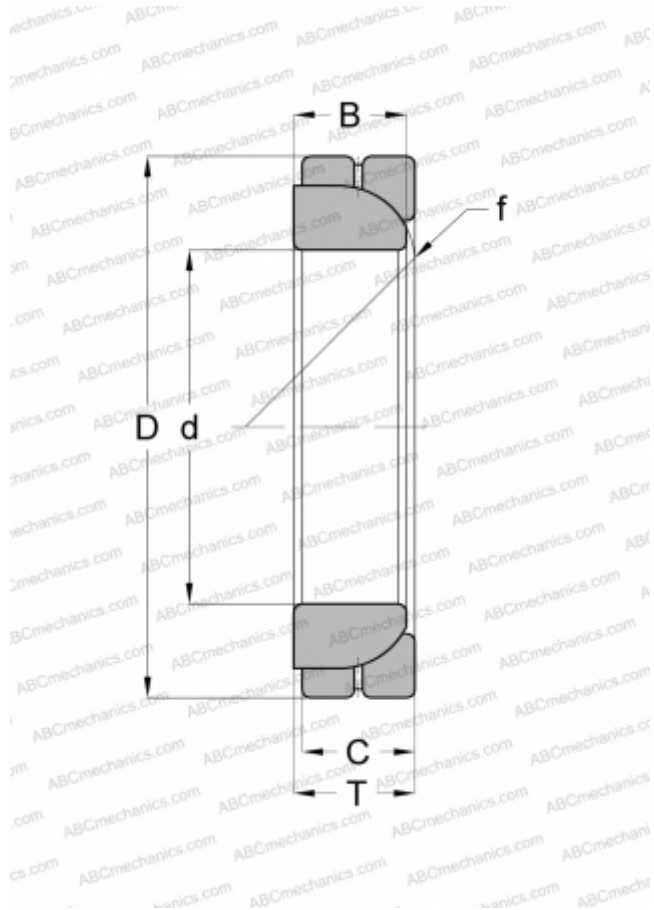

Технические характеристики

РАЗМЕРЫ, ММ

d	35,000
D	62,000
B	17,000
f	56,000
T	18,000
C	17,000

МАССА, КГ

0,270

ПРОИЗВОДИТЕЛЬ

[ELGES](#)

АНАЛОГИ