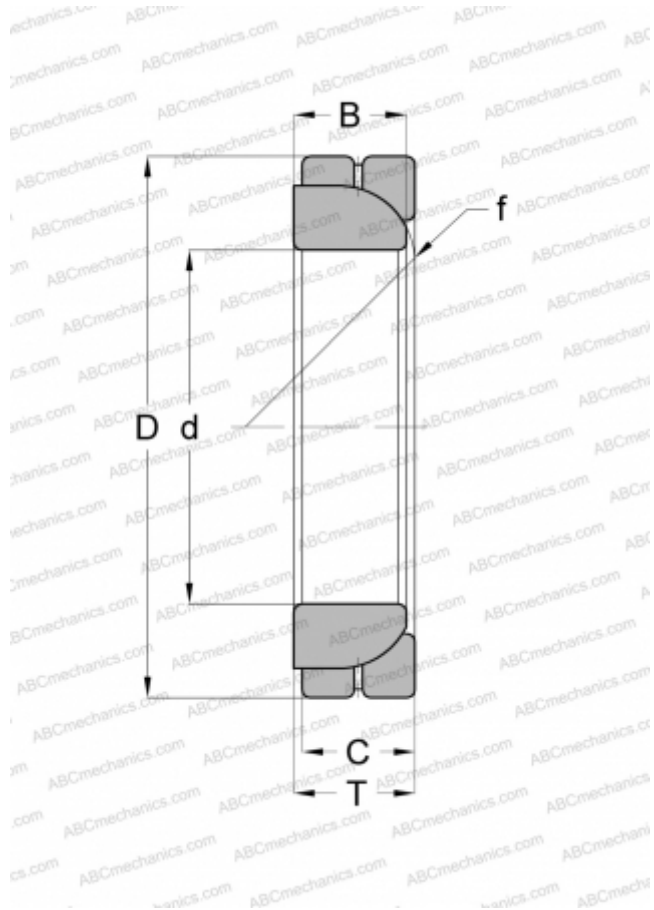

Технические характеристики

РАЗМЕРЫ, ММ

d	35,000
D	62,000
B	17,000
f	56,000
T	18,000
C	17,000

МАССА, КГ

0,270

ПРОИЗВОДИТЕЛЬ

[RBC](#)

АНАЛОГИ