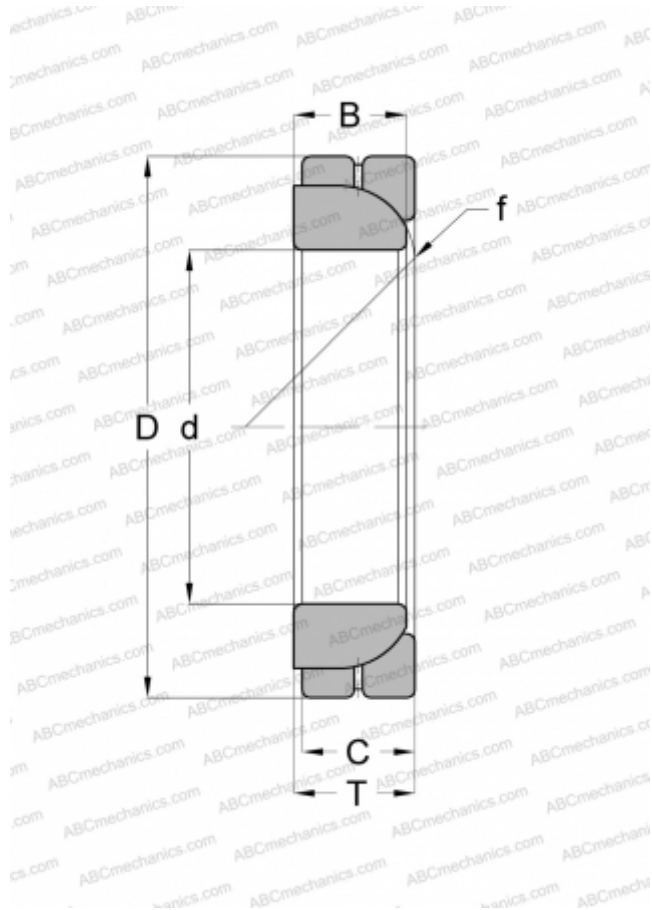

Технические характеристики

РАЗМЕРЫ, ММ

d	45,000
D	75,000
B	19,000
f	66,000
T	20,000
C	19,000

МАССА, КГ

0,420

ПРОИЗВОДИТЕЛЬ

[ELGES](#)

АНАЛОГИ