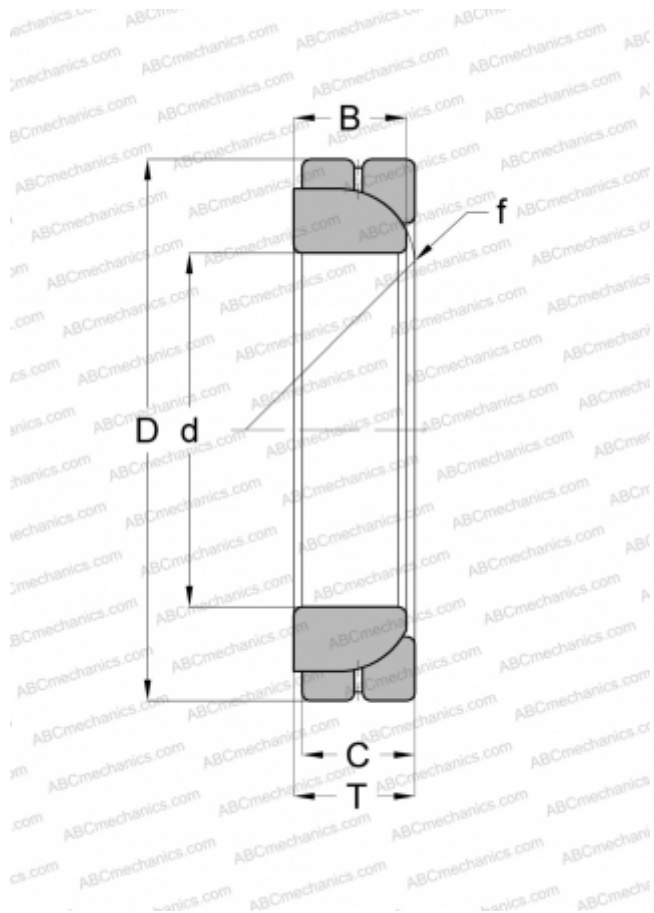

Технические характеристики

РАЗМЕРЫ, ММ

d	150,000
D	225,000
B	45,000
f	213,000
T	48,000
C	45,000

МАССА, КГ

7,900

ПРОИЗВОДИТЕЛЬ

[RBC](#)

АНАЛОГИ