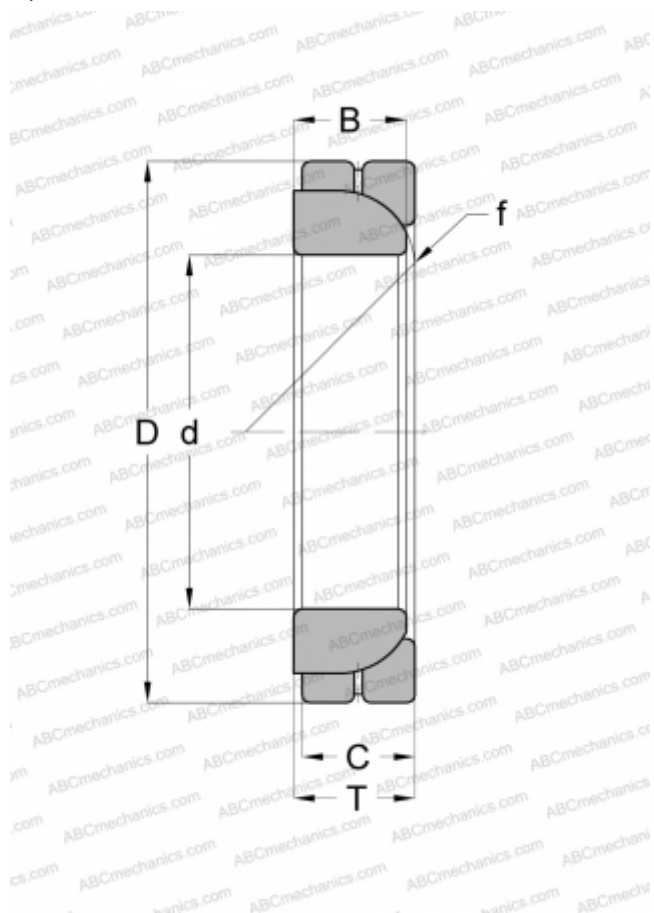

Технические характеристики

РАЗМЕРЫ, ММ

d	160,000
D	240,000
B	48,000
f	225,000
T	51,000
C	48,000

МАССА, КГ

9,400

ПРОИЗВОДИТЕЛЬ

[RBC](#)

АНАЛОГИ