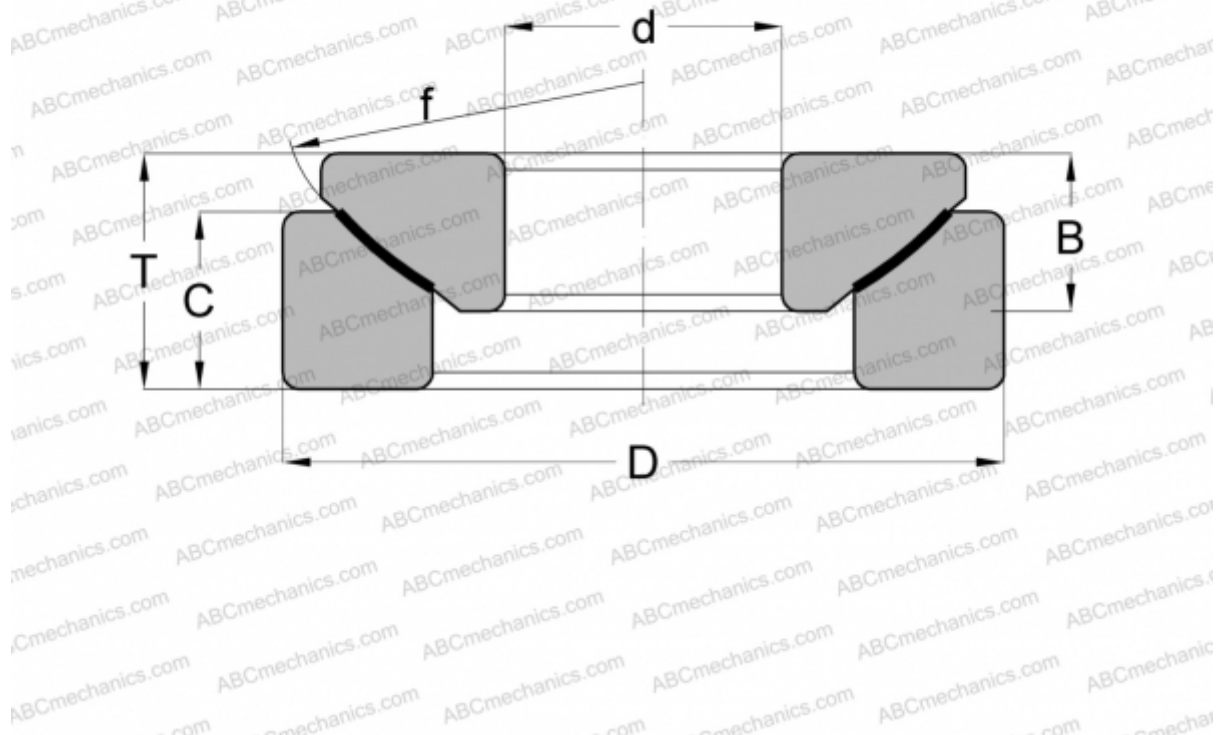

GE 10 AW ELGES

Сферические шарнирные подшипники

ТИП: Подшипники скольжения, Сферические подшипники скольжения и наконечники штоков, Упорные сферические подшипники скольжения, Необслуживаемые, Серия GE..-AW (INA)

Технические характеристики

РАЗМЕРЫ, ММ

d	10,000
D	30,000
B	7,900
f	32,000
T	9,500
C	6,000

МАССА, КГ 0,038

ПРОИЗВОДИТЕЛЬ [ELGES](#)

АНАЛОГИ

SKF [GX 10 F](#)