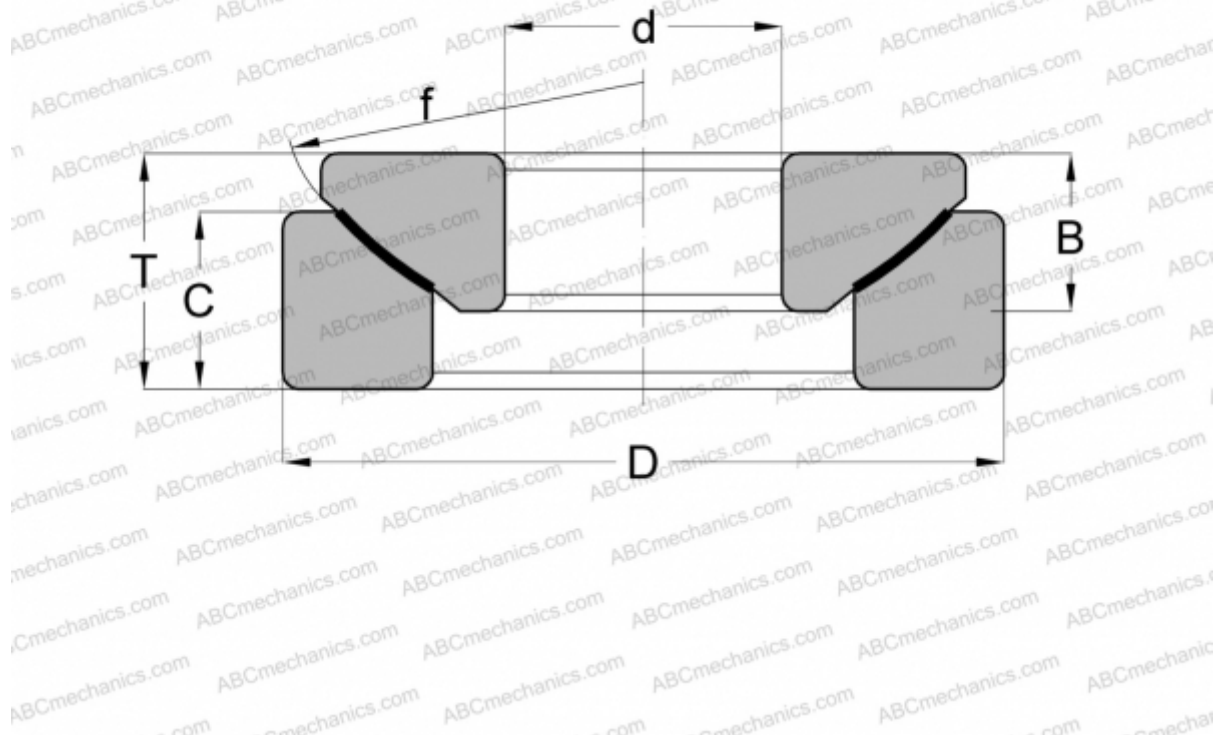

GE 15 AW ELGES

Сферические шарнирные подшипники

ТИП: Подшипники скольжения, Сферические подшипники скольжения и наконечники штоков, Упорные сферические подшипники скольжения, Необслуживаемые, Серия GE..-AW (INA)

Технические характеристики

РАЗМЕРЫ, ММ

d	15,000
D	42,000
B	10,700
f	45,000
T	15,000
C	11,000

МАССА, КГ 0,120

ПРОИЗВОДИТЕЛЬ [ELGES](#)

АНАЛОГИ

SKF [GX 15 F](#)