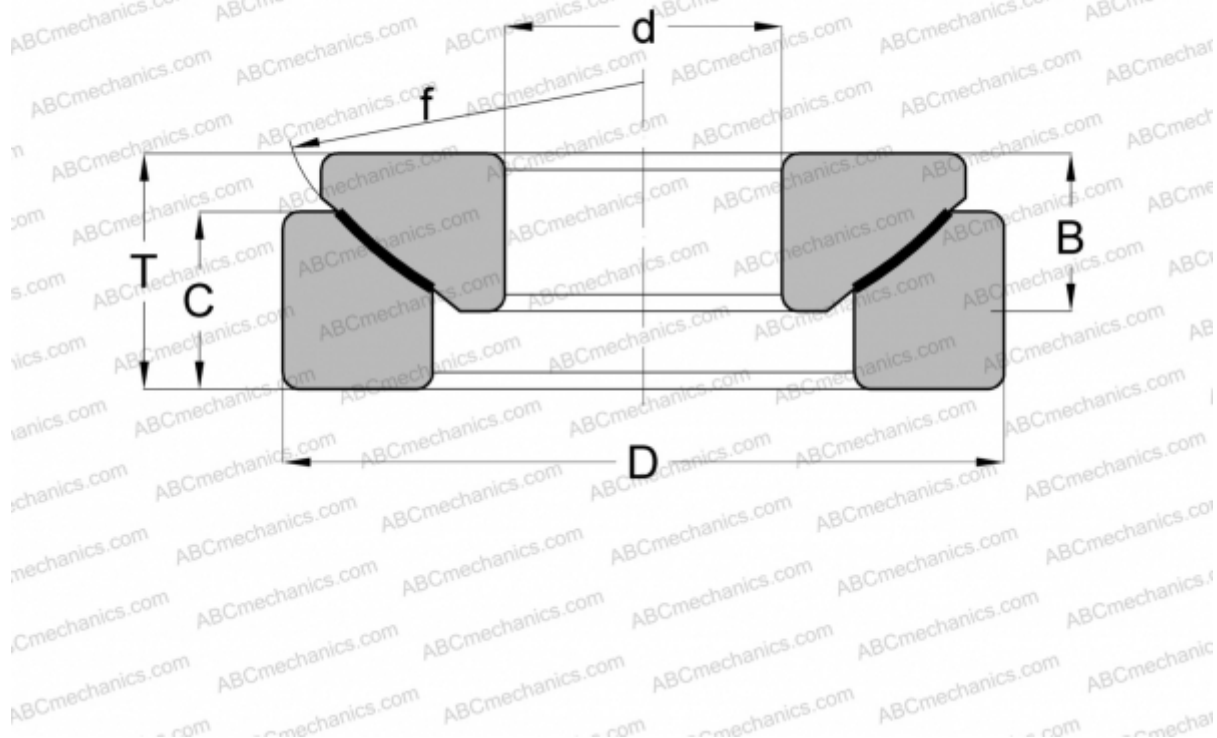

## GE 20 AW ELGES

Сферические шарнирные подшипники

ТИП: Подшипники скольжения, Сферические подшипники скольжения и наконечники штоков, Упорные сферические подшипники скольжения, Необслуживаемые, Серия GE..-AW (INA)

#### РАЗМЕРЫ, ММ

d	20,000
D	55,000
B	14,300
f	60,000
T	20,000
C	13,000

**МАССА, КГ** 0,260

**ПРОИЗВОДИТЕЛЬ** [ELGES](#)