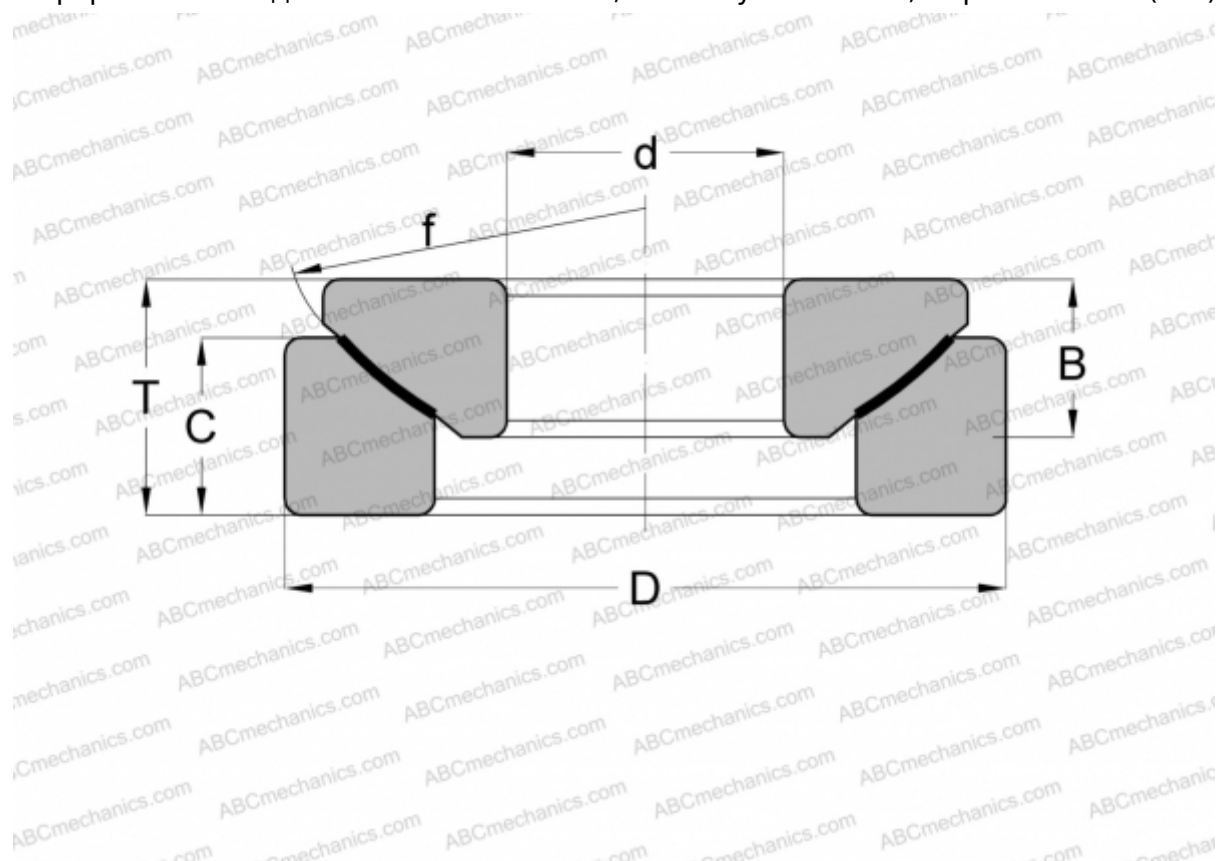

GE 35 AW ELGES

Сферические шарнирные подшипники

ТИП: Подшипники скольжения, Сферические подшипники скольжения и наконечники штоков, Упорные сферические подшипники скольжения, Необслуживаемые, Серия GE..-AW (INA)

Технические характеристики

РАЗМЕРЫ, ММ

d	35,000
D	90,000
B	22,000
f	98,000
T	28,000
C	20,000

МАССА, КГ 1,000

ПРОИЗВОДИТЕЛЬ [ELGES](#)

АНАЛОГИ

SKF [GX 35 F](#)