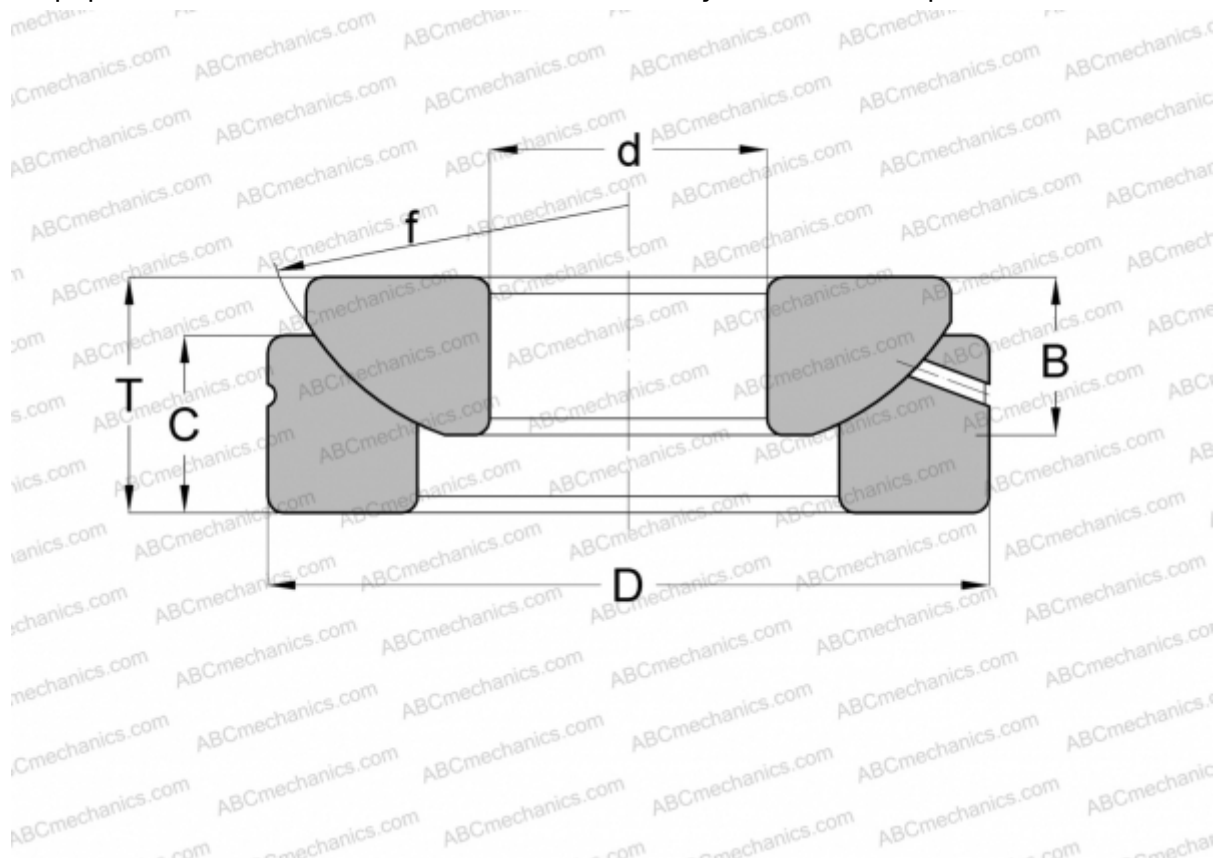

Технические характеристики

РАЗМЕРЫ, ММ

d	12,000
D	35,000
B	9,300
f	37,000
T	13,000

МАССА, КГ 0,071

ПРОИЗВОДИТЕЛЬ [ELGES](http://www.elges.com)