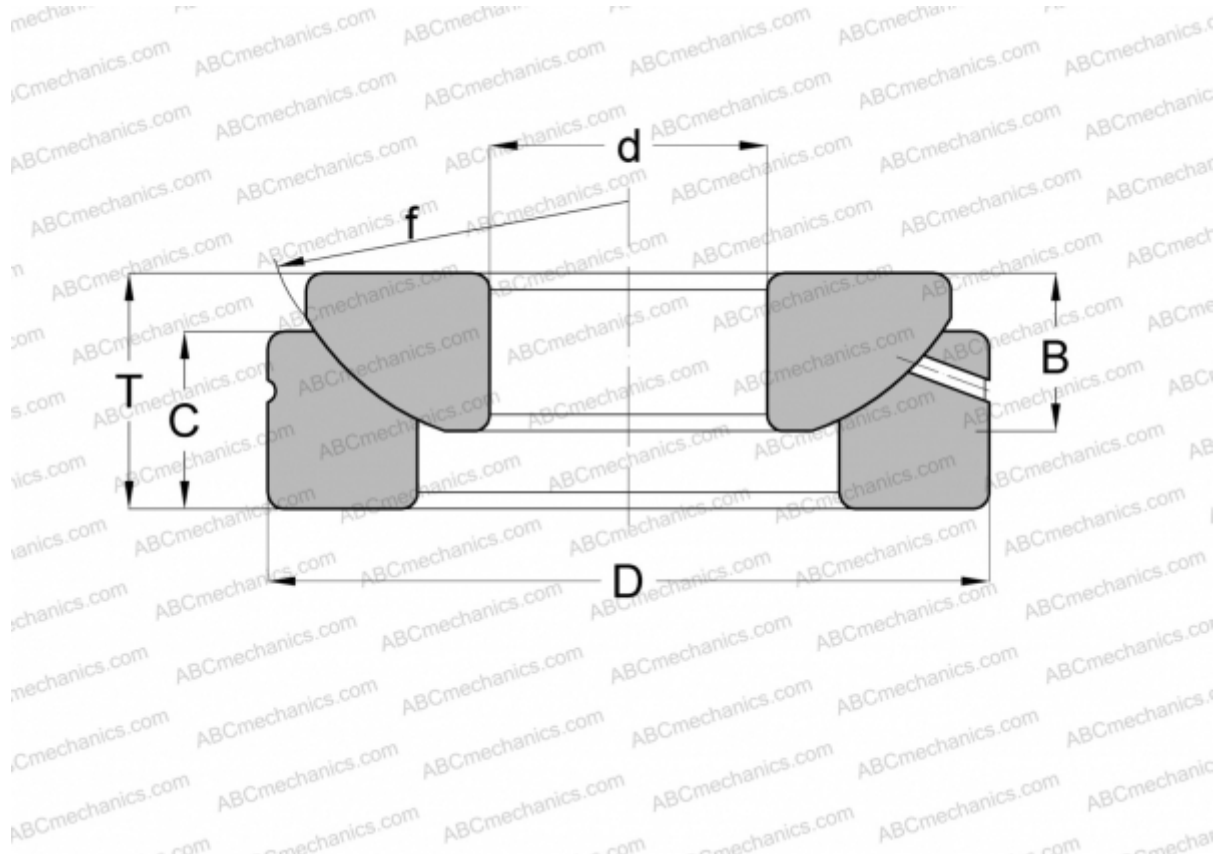

Технические характеристики

РАЗМЕРЫ, ММ

d	160,000
D	290,000
B	65,000
f	310,000
T	77,000

МАССА, КГ 23,900

ПРОИЗВОДИТЕЛЬ [ELGES](http://www.elges.com)