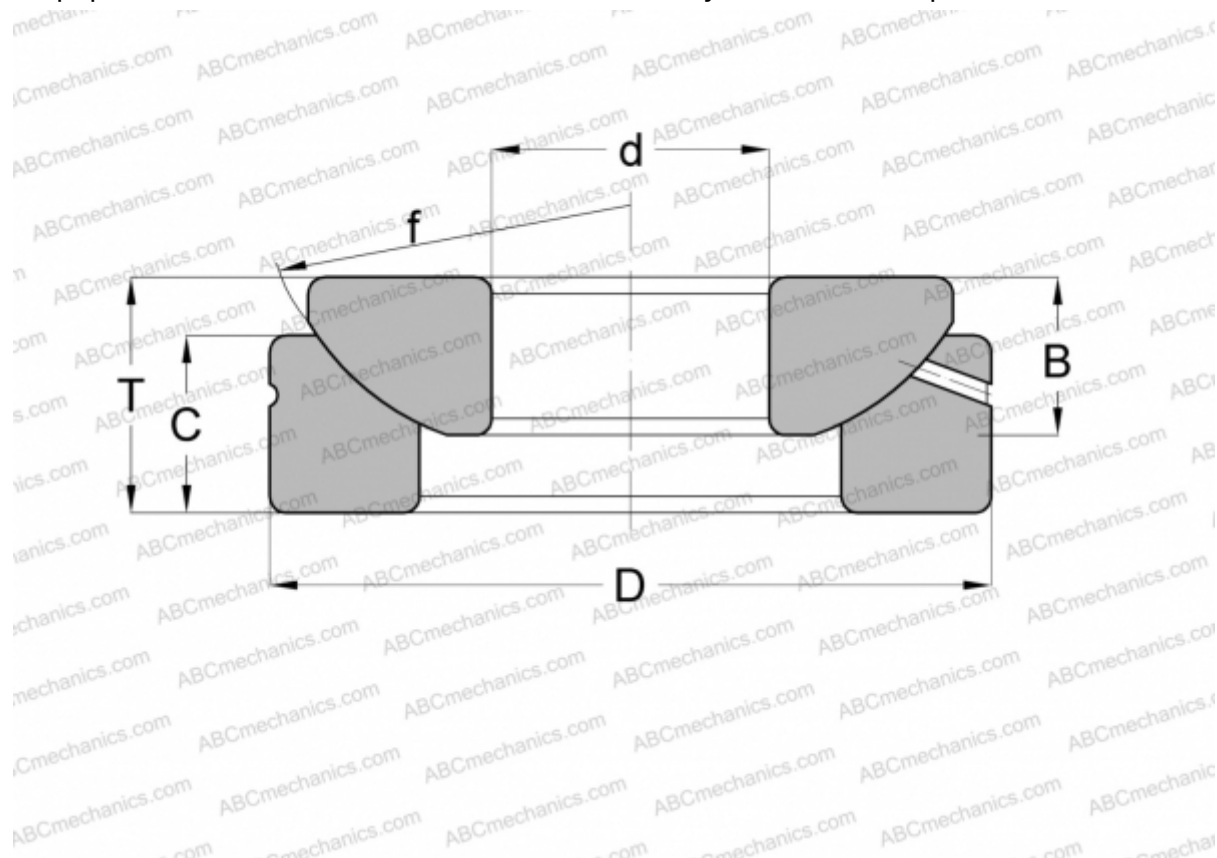

Технические характеристики

РАЗМЕРЫ, ММ

d	200,000
D	340,000
B	74,000
f	358,000
T	87,000

МАССА, КГ 35,000

ПРОИЗВОДИТЕЛЬ [ELGES](http://www.elges.com)