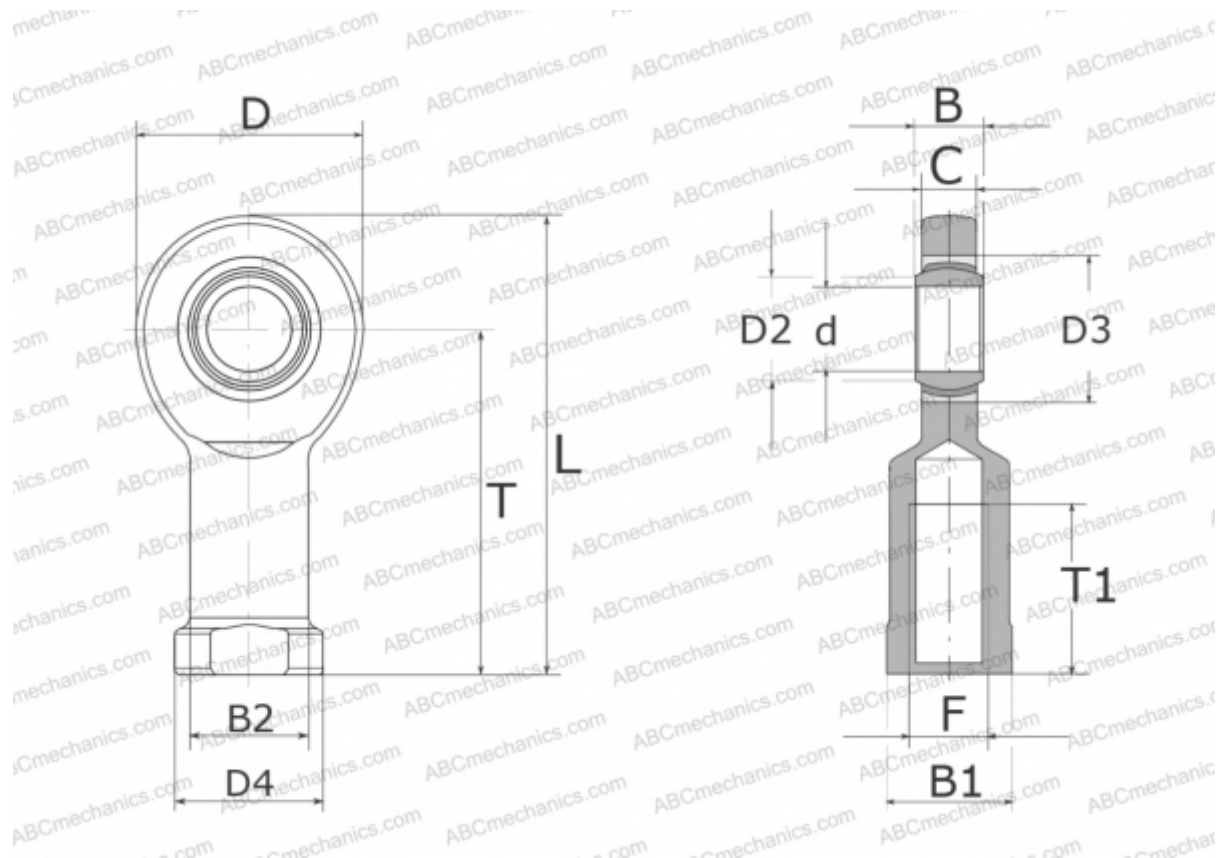

GIR 8 UK ELGES

ТИП: Подшипники скольжения, Сферические подшипники скольжения и наконечники штоков, Наконечники штоков, Необслуживаемые, С внутренней резьбой, открытые, правая резьба, серия GIR..-UK (INA)

Технические характеристики

РАЗМЕРЫ, ММ

d	8,000
D	24,000
D2	10,200
D3	16,000
D4	16,000
B	8,000
B1	14,000
B2	12,500
L	48,000
T	36,000
T1	15,000
C	6,000
F	M8

ПРОИЗВОДИТЕЛЬ

[ELGES](http://www.elges.com)

МАССА, КГ