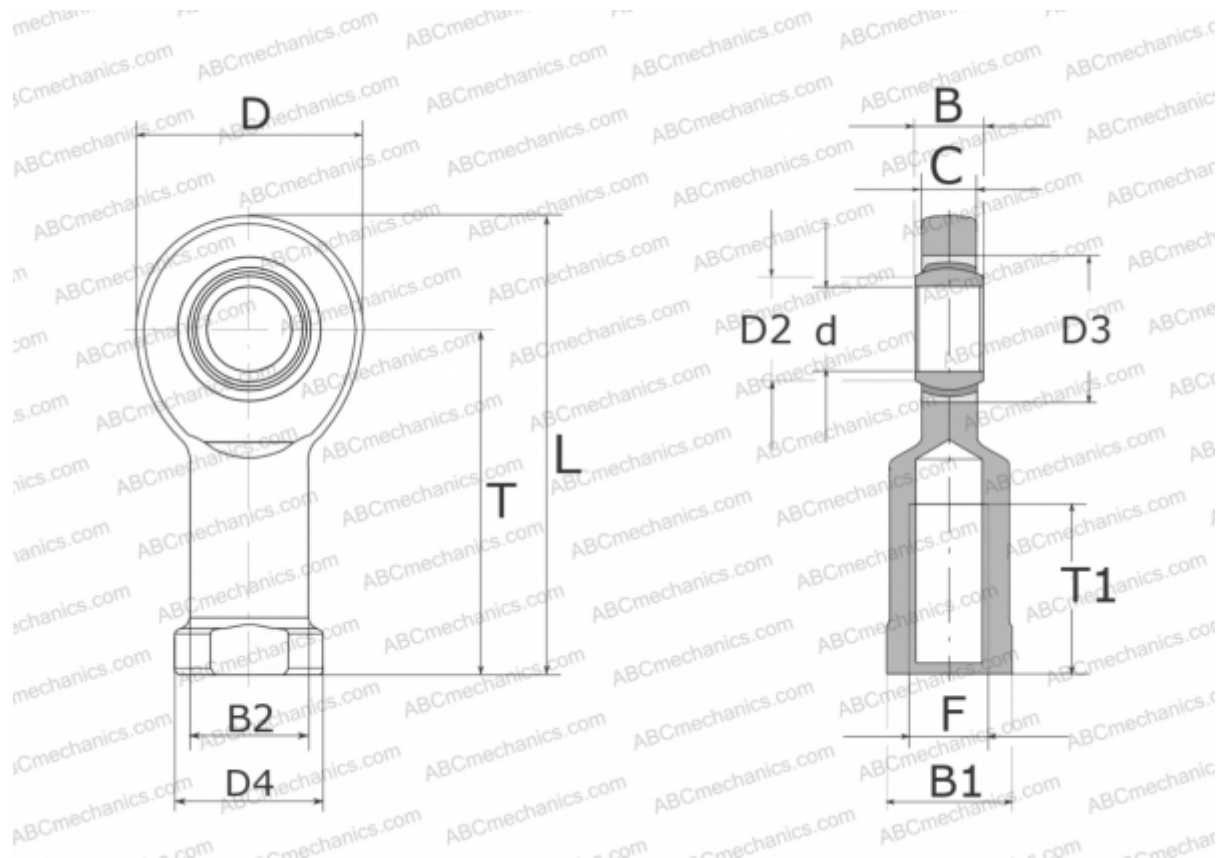

GIR 12 UK ELGES

ТИП: Подшипники скольжения, Сферические подшипники скольжения и наконечники штоков, Наконечники штоков, Необслуживаемые, С внутренней резьбой, открытые, правая резьба, серия GIR..-UK (INA)

Технические характеристики

РАЗМЕРЫ, ММ

d	12,000
D	34,000
D2	14,900
D3	22,000
D4	22,000
B	10,000
B1	19,000
B2	17,500
L	67,000
T	50,000
T1	23,000
C	8,000
F	M12

ПРОИЗВОДИТЕЛЬ

[ELGES](http://www.elges.com)

МАССА, КГ