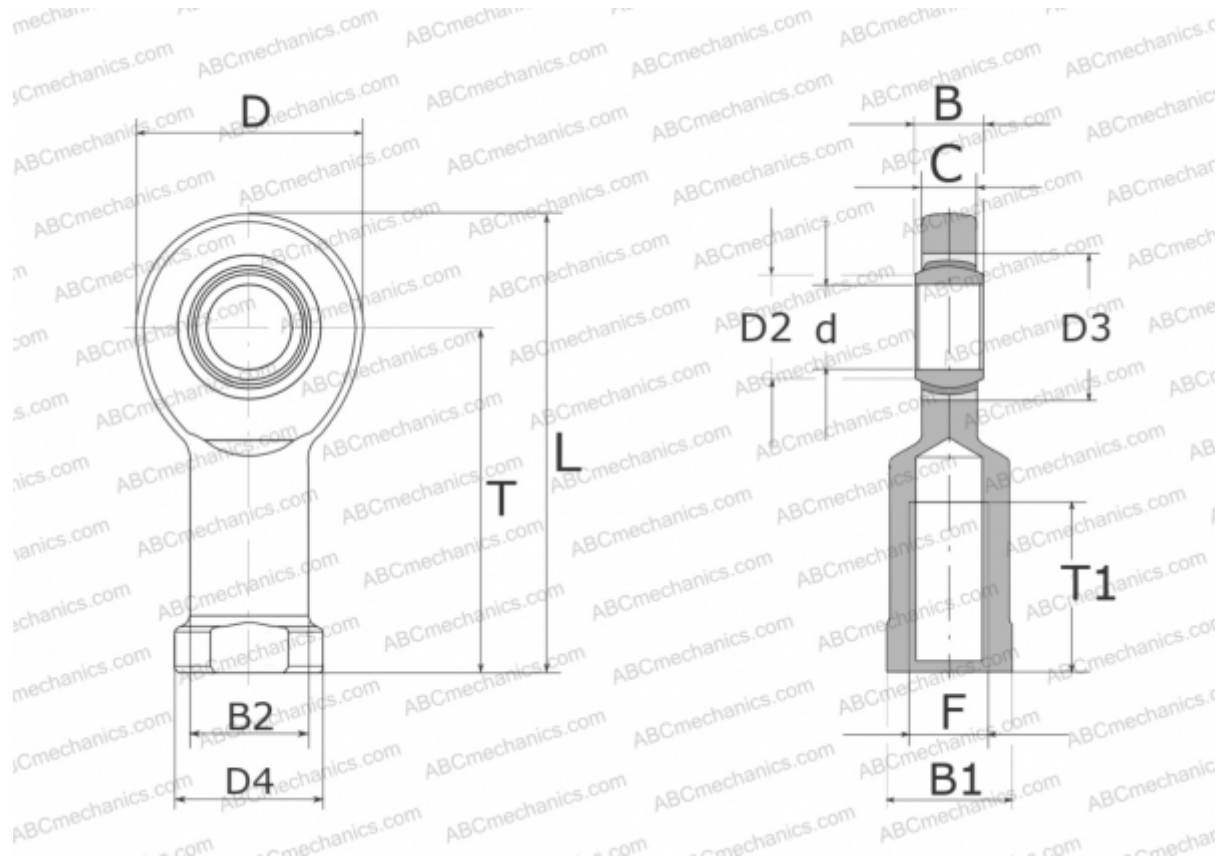

GIR 15 UK ELGES

ТИП: Подшипники скольжения, Сферические подшипники скольжения и наконечники штоков, Наконечники штоков, Необслуживаемые, С внутренней резьбой, открытые, правая резьба, серия GIR..-UK (INA)

Технические характеристики

РАЗМЕРЫ, ММ

d	15,000
D	40,000
D2	18,400
D3	26,000
D4	26,000
B	12,000
B1	22,000
B2	21,000
L	81,000
T	61,000
T1	30,000
C	10,000
F	M14

ПРОИЗВОДИТЕЛЬ

[ELGES](http://www.elges.com)

МАССА, КГ