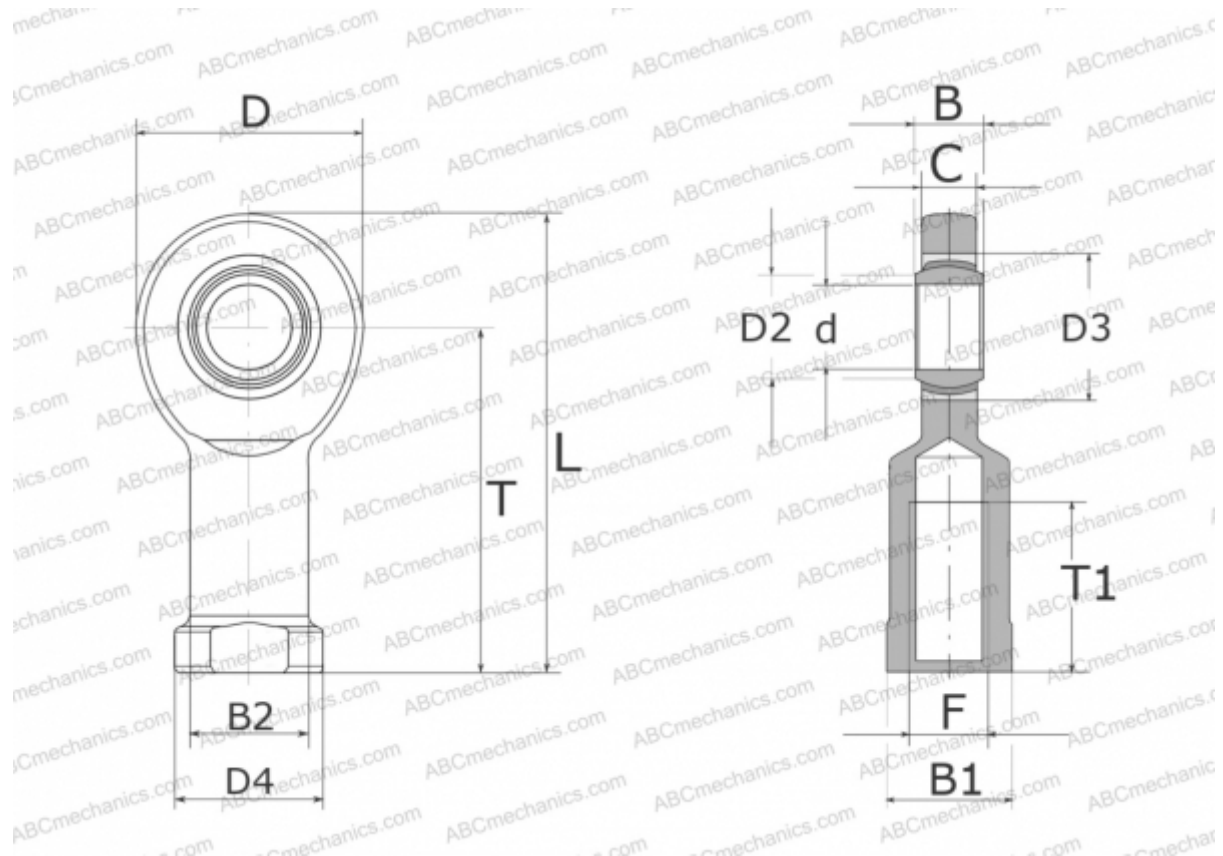

## GIR 25 UK ELGES

ТИП: Подшипники скольжения, Сферические подшипники скольжения и наконечники штоков, Наконечники штоков, Необслуживаемые, С внутренней резьбой, открытые, правая резьба, серия GIR..-UK (INA)

#### РАЗМЕРЫ, ММ

d	25,000
D	64,000
D2	29,300
D3	42,000
D4	42,000
B	20,000
B1	36,000
B2	33,500
L	126,000
T	94,000
T1	48,000
C	17,000
F	M24X2