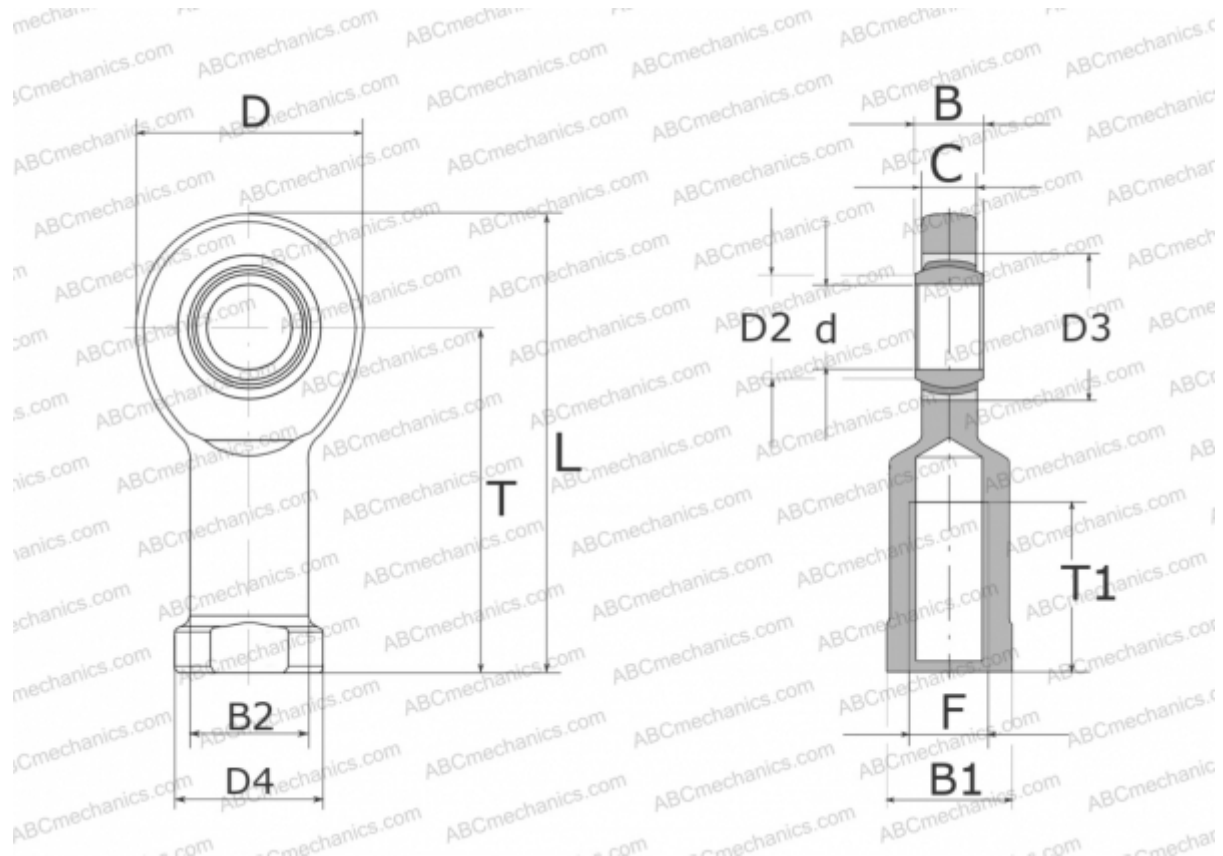

## GIR 30 UK ELGES

ТИП: Подшипники скольжения, Сферические подшипники скольжения и наконечники штоков, Наконечники штоков, Необслуживаемые, С внутренней резьбой, открытые, правая резьба, серия GIR..-UK (INA)

#### РАЗМЕРЫ, ММ

d	30,000
D	73,000
D2	34,200
D3	47,000
D4	50,000
B	22,000
B1	41,000
B2	40,000
L	146,500
T	110,000
T1	56,000
C	19,000
F	M30X2