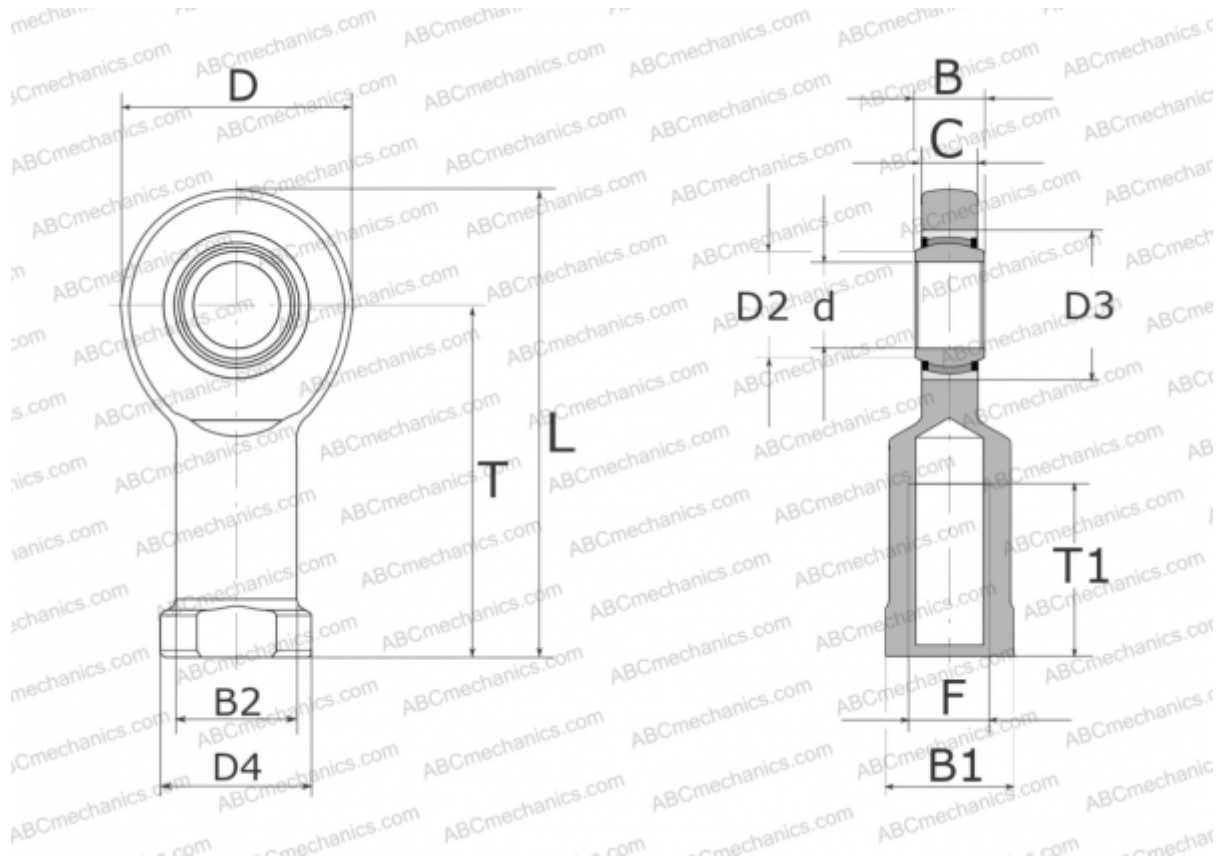

GIR17-UK-2RS ELGES

ТИП: Подшипники скольжения, Сферические подшипники скольжения и наконечники штоков, Наконечники штоков, Необслуживаемые, С внутренней резьбой, контактные уплотнения с двух сторон, правая резьба, серия GIR...-UK-2RS (INA)

Технические характеристики

РАЗМЕРЫ, ММ

d	17,000
D	46,000
D2	20,700
D3	30,000
D4	30,000
B	14,000
B1	27,000
B2	24,000
L	90,000
T	67,000
T1	34,000
C	11,000
F	M16

ПРОИЗВОДИТЕЛЬ

[ELGES](http://www.elges.com)

МАССА, КГ