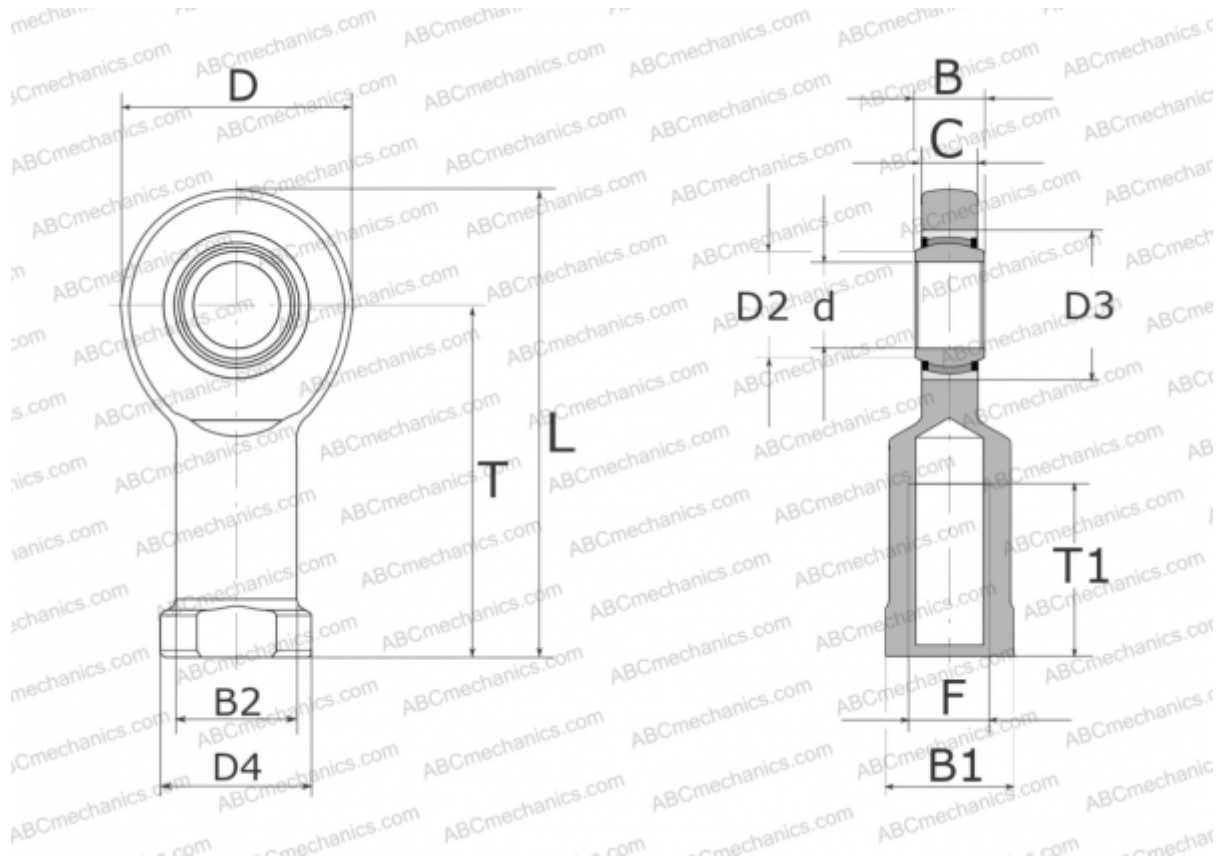

## GIR20-UK-2RS ELGES

ТИП: Подшипники скольжения, Сферические подшипники скольжения и наконечники штоков, Наконечники штоков, Необслуживаемые, С внутренней резьбой, контактные уплотнения с двух сторон, правая резьба, серия GIR...-UK-2RS (INA)

#### РАЗМЕРЫ, ММ

d	20,000
D	53,000
D2	24,200
D3	35,000
D4	35,000
B	16,000
B1	32,000
B2	27,500
L	103,500
T	77,000
T1	40,000
C	13,000
F	M20X1.5