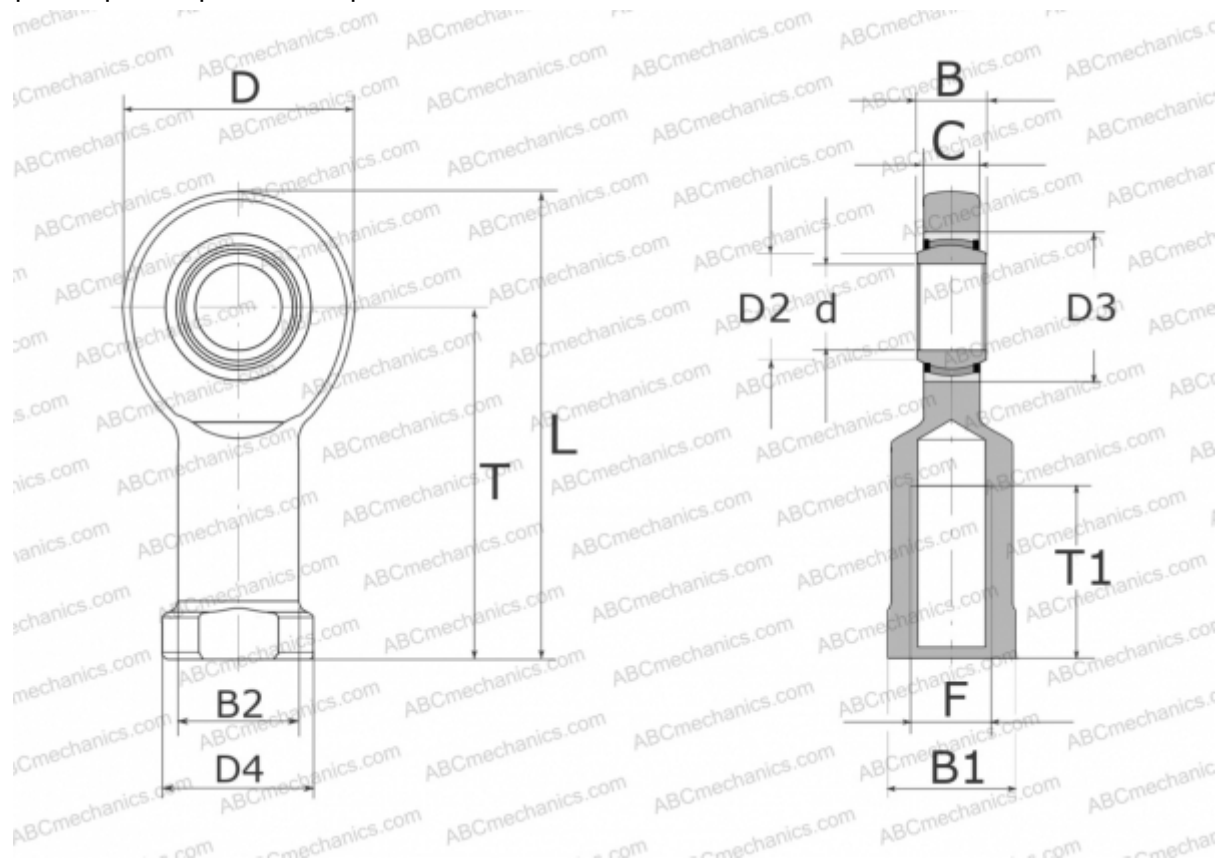

GIR25-UK-2RS ELGES

ТИП: Подшипники скольжения, Сферические подшипники скольжения и наконечники штоков, Наконечники штоков, Необслуживаемые, С внутренней резьбой, контактные уплотнения с двух сторон, правая резьба, серия GIR...-UK-2RS (INA)

Технические характеристики

РАЗМЕРЫ, ММ

d	25,000
D	64,000
D2	29,300
D3	42,000
D4	42,000
B	20,000
B1	36,000
B2	33,500
L	126,000
T	94,000
T1	48,000
C	17,000
F	M24X2

ПРОИЗВОДИТЕЛЬ

[ELGES](#)

МАССА, КГ

0,650