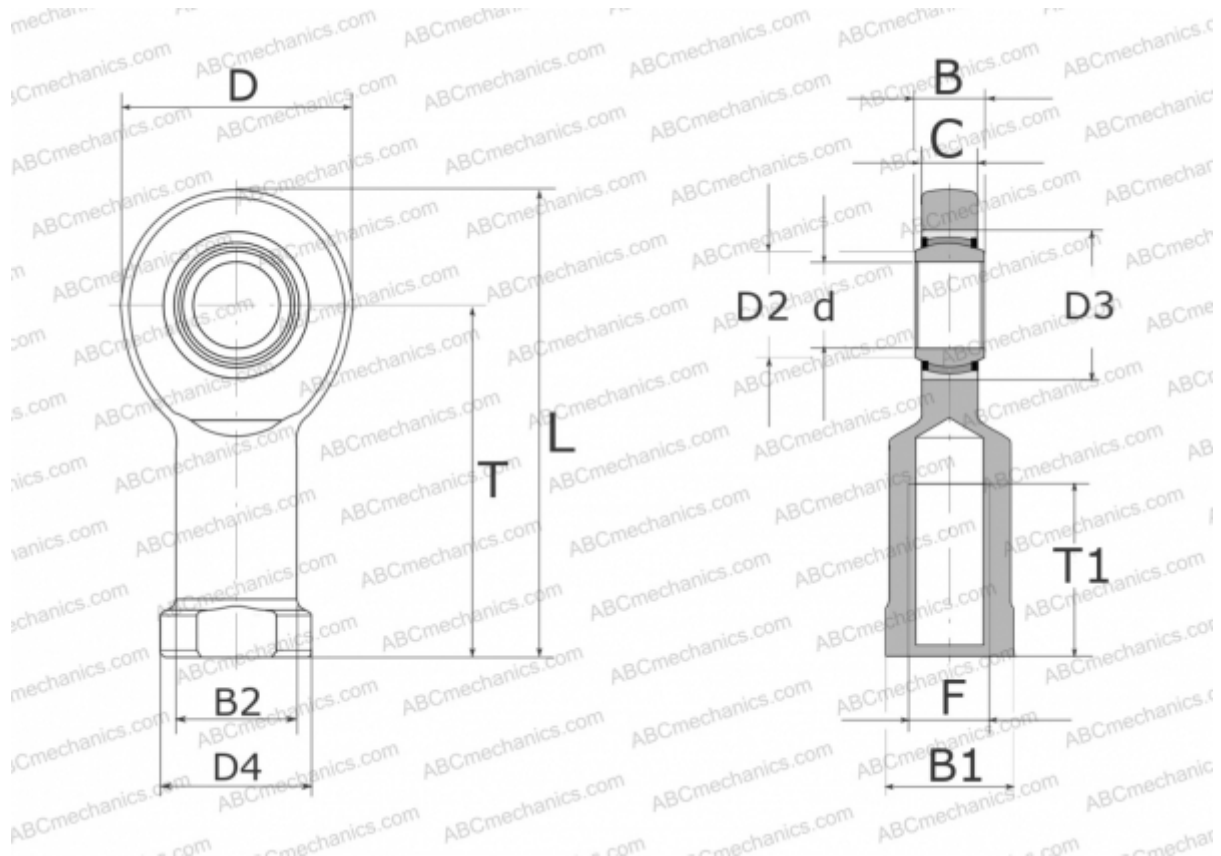

GIR30-UK-2RS ELGES

ТИП: Подшипники скольжения, Сферические подшипники скольжения и наконечники штоков, Наконечники штоков, Необслуживаемые, С внутренней резьбой, контактные уплотнения с двух сторон, правая резьба, серия GIR...-UK-2RS (INA)

Технические характеристики

РАЗМЕРЫ, ММ

d	30,000
D	73,000
D2	34,200
D3	47,000
D4	50,000
B	22,000
B1	41,000
B2	40,000
L	146,500
T	110,000
T1	56,000
C	19,000
F	M30X2

ПРОИЗВОДИТЕЛЬ

[ELGES](http://www.elges.com)

МАССА, КГ

0,970