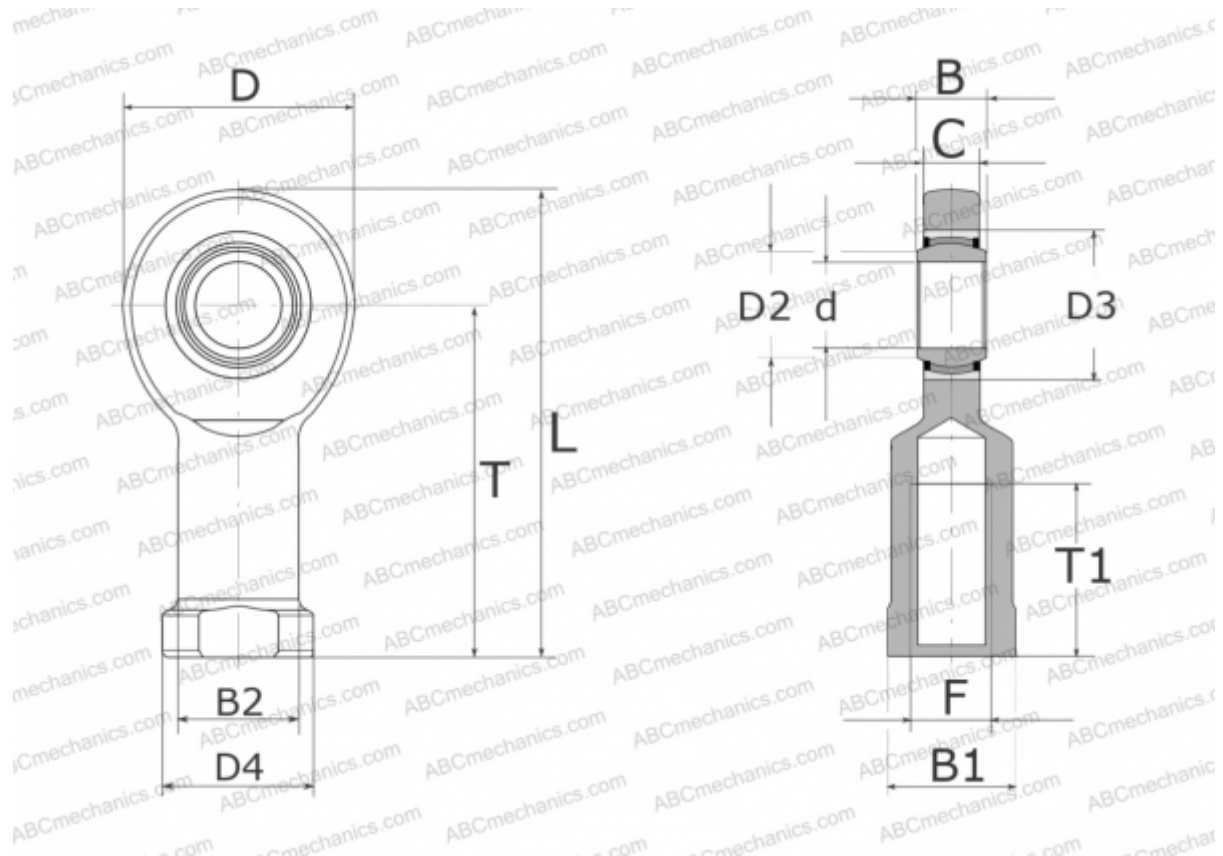

GIR35-UK-2RS ELGES

ТИП: Подшипники скольжения, Сферические подшипники скольжения и наконечники штоков, Наконечники штоков, Необслуживаемые, С внутренней резьбой, контактные уплотнения с двух сторон, правая резьба, серия GIR...-UK-2RS (INA)

Технические характеристики

РАЗМЕРЫ, ММ

d	35,000
D	82,000
D2	39,800
D3	55,000
D4	58,000
B	25,000
B1	50,000
B2	47,000
L	166,000
T	125,000
T1	60,000
C	21,000
F	M36X3

ПРОИЗВОДИТЕЛЬ

[ELGES](http://www.elges.com)

МАССА, КГ

1,430