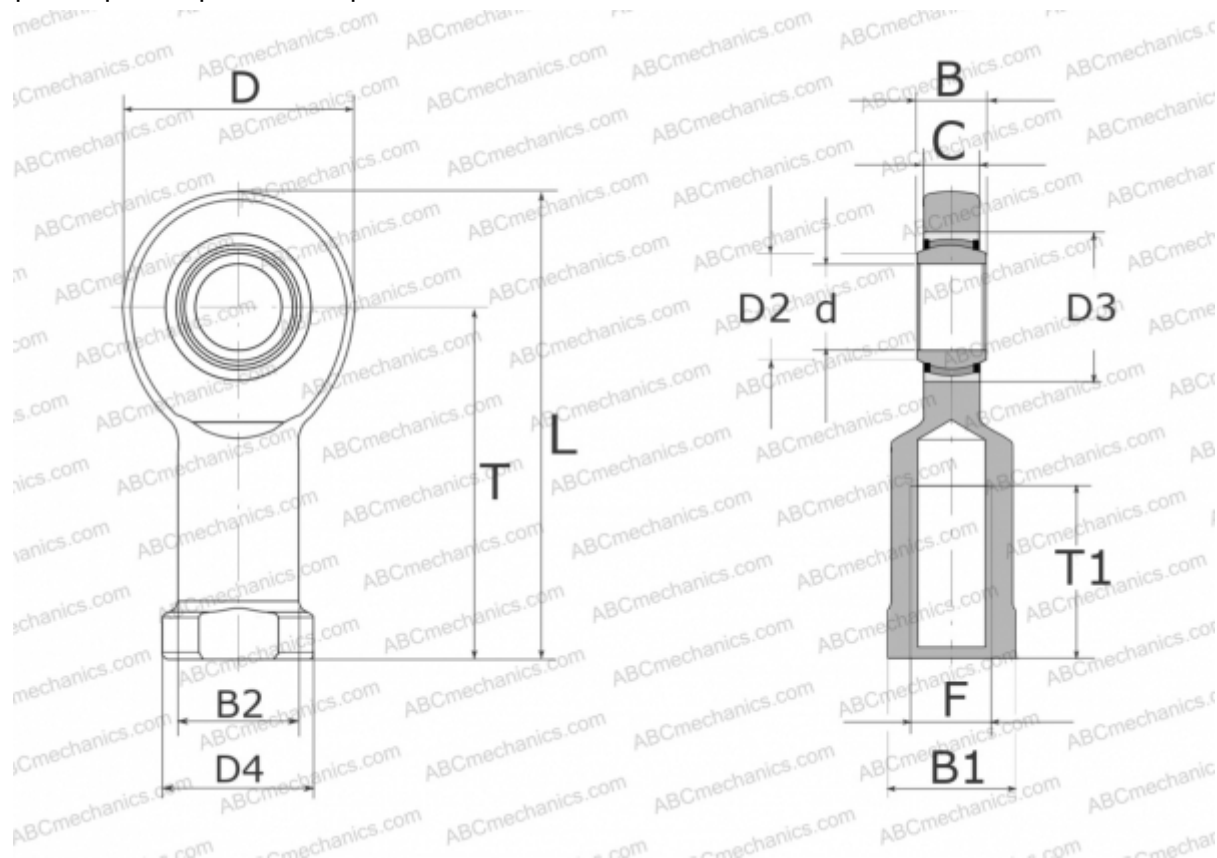

## GIR40-UK-2RS ELGES

ТИП: Подшипники скольжения, Сферические подшипники скольжения и наконечники штоков, Наконечники штоков, Необслуживаемые, С внутренней резьбой, контактные уплотнения с двух сторон, правая резьба, серия GIR...-UK-2RS (INA)

#### РАЗМЕРЫ, ММ

d	40,000
D	92,000
D2	45,000
D3	62,000
D4	65,000
B	28,000
B1	55,000
B2	52,000
L	188,000
T	142,000
T1	65,000
C	23,000
F	M39X3

#### МАССА, КГ

2,100