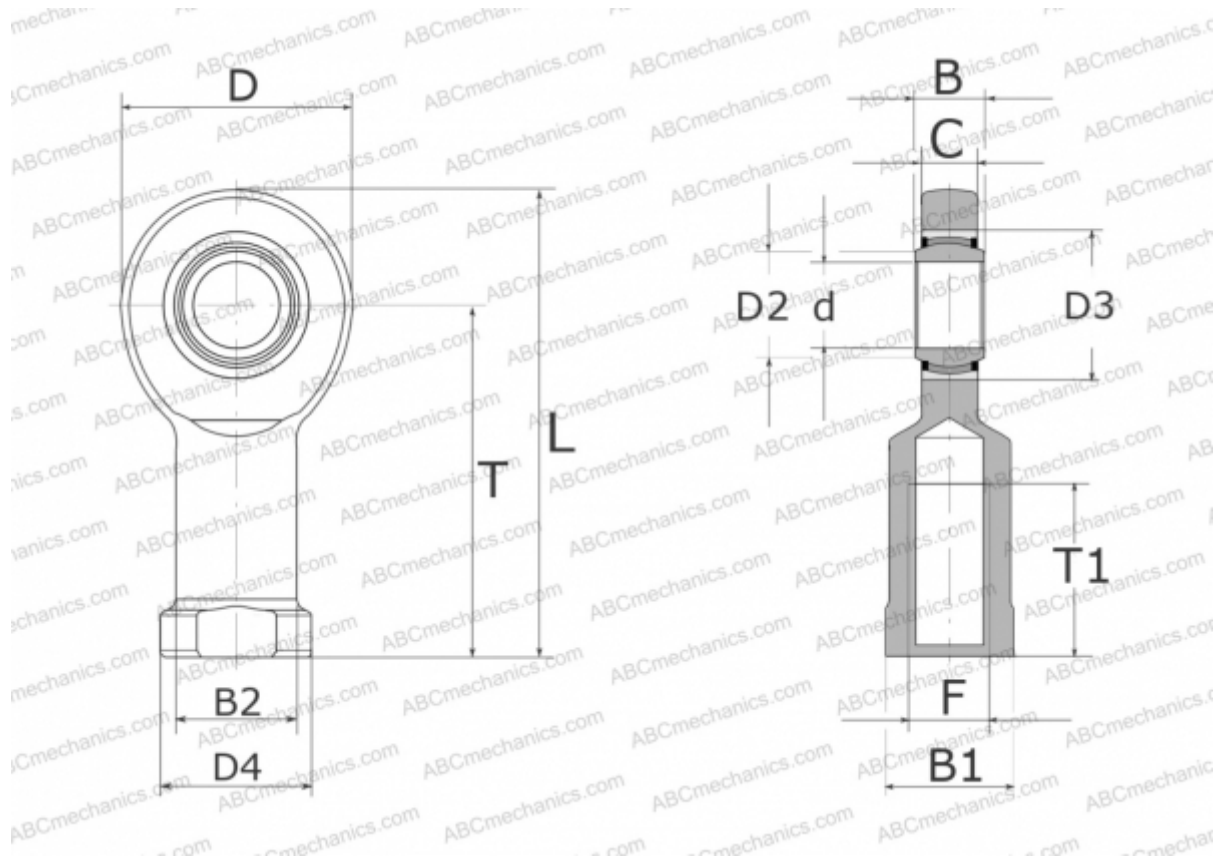

GIR45-UK-2RS ELGES

ТИП: Подшипники скольжения, Сферические подшипники скольжения и наконечники штоков, Наконечники штоков, Необслуживаемые, С внутренней резьбой, контактные уплотнения с двух сторон, правая резьба, серия GIR...-UK-2RS (INA)

Технические характеристики

РАЗМЕРЫ, ММ

d	45,000
D	102,000
D2	50,800
D3	68,000
D4	70,000
B	32,000
B1	60,000
B2	58,000
L	196,000
T	145,000
T1	65,000
C	27,000
F	M42X3

ПРОИЗВОДИТЕЛЬ

[ELGES](http://www.elges.com)

МАССА, КГ

2,700