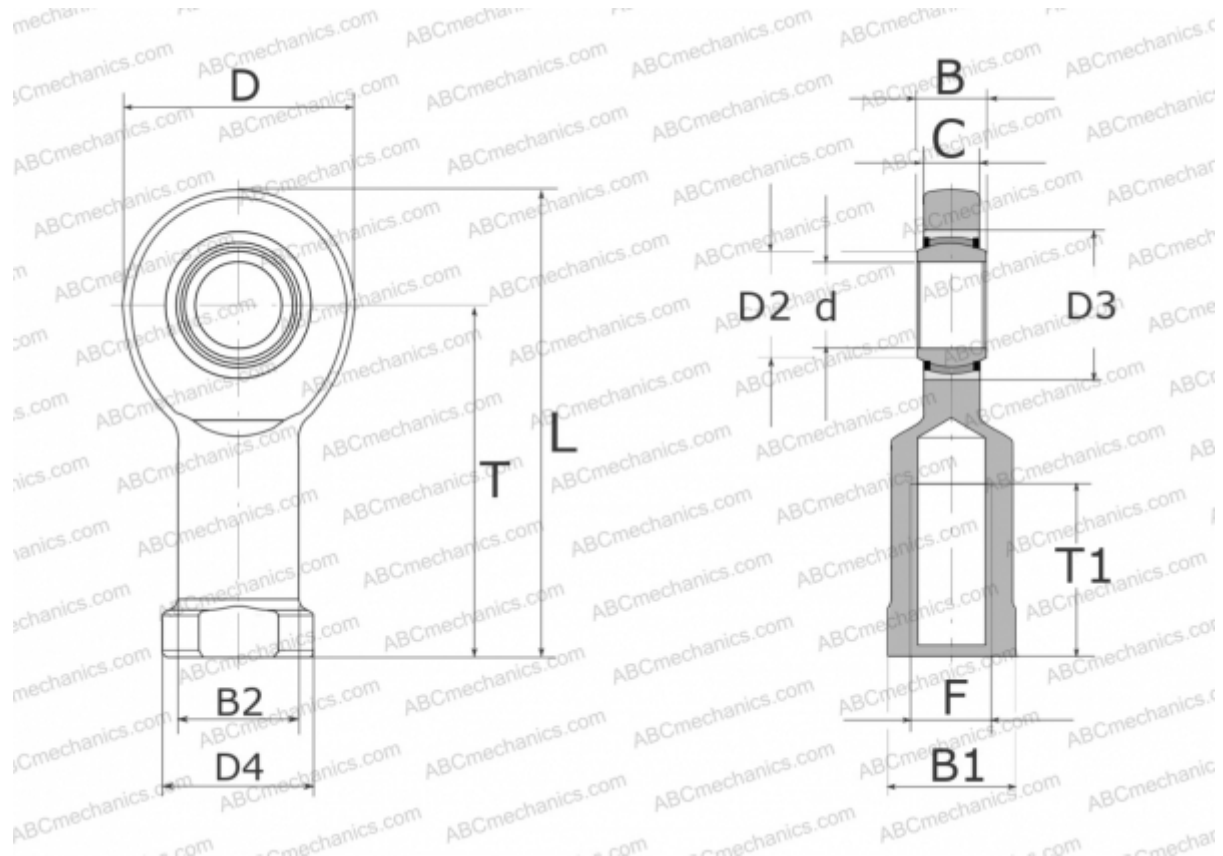

## GIR50-UK-2RS ELGES

ТИП: Подшипники скольжения, Сферические подшипники скольжения и наконечники штоков, Наконечники штоков, Необслуживаемые, С внутренней резьбой, контактные уплотнения с двух сторон, правая резьба, серия GIR...-UK-2RS (INA)

#### РАЗМЕРЫ, ММ

d	50,000
D	112,000
D2	56,000
D3	75,000
D4	75,000
B	35,000
B1	65,000
B2	62,000
L	216,000
T	160,000
T1	68,000
C	30,000
F	M45X3

#### МАССА, КГ

3,540