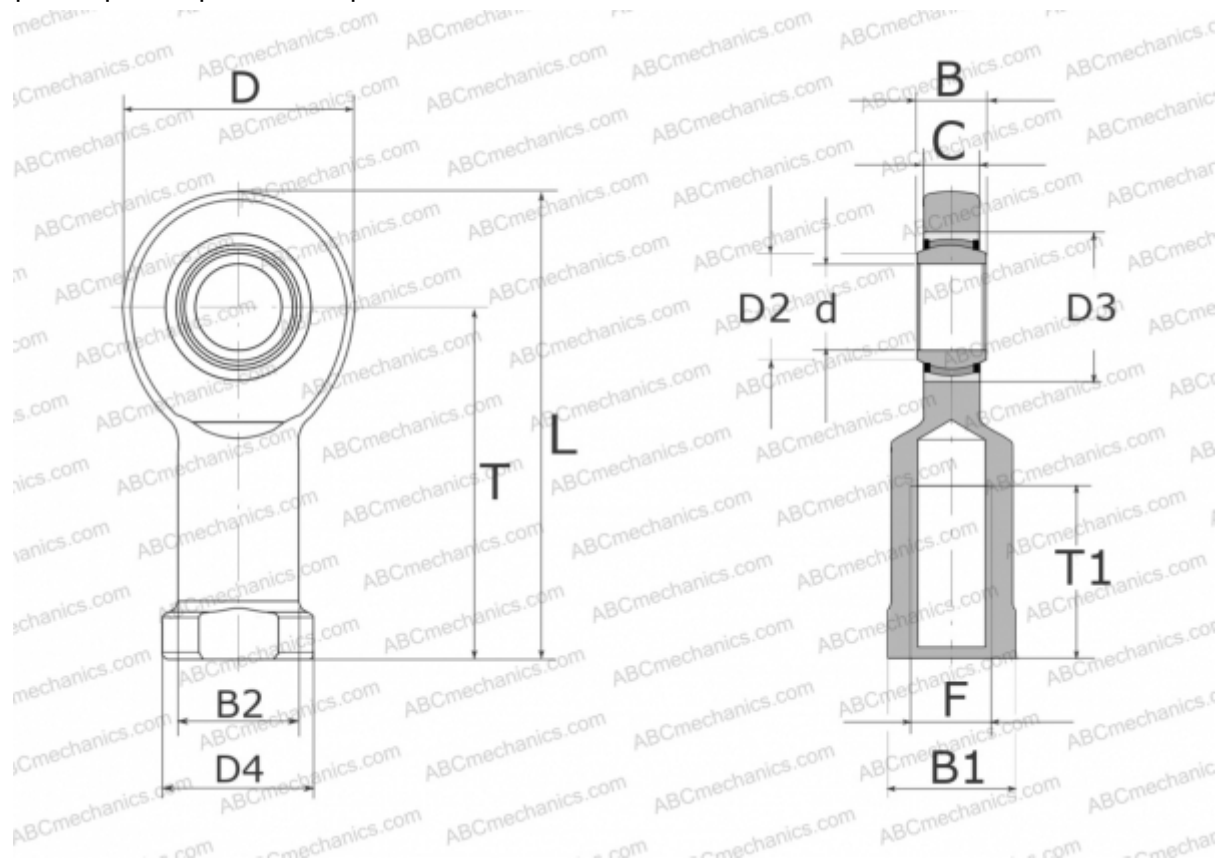

GIR80-UK-2RS ELGES

ТИП: Подшипники скольжения, Сферические подшипники скольжения и наконечники штоков, Наконечники штоков, Необслуживаемые, С внутренней резьбой, контактные уплотнения с двух сторон, правая резьба, серия GIR...-UK-2RS (INA)

Технические характеристики

РАЗМЕРЫ, ММ

d	80,000
D	180,000
D2	89,400
D3	120,000
D4	110,000
B	55,000
B1	100,000
B2	95,000
L	320,000
T	230,000
T1	85,000
C	47,000
F	M64X4

ПРОИЗВОДИТЕЛЬ

[ELGES](#)

МАССА, КГ

13,200