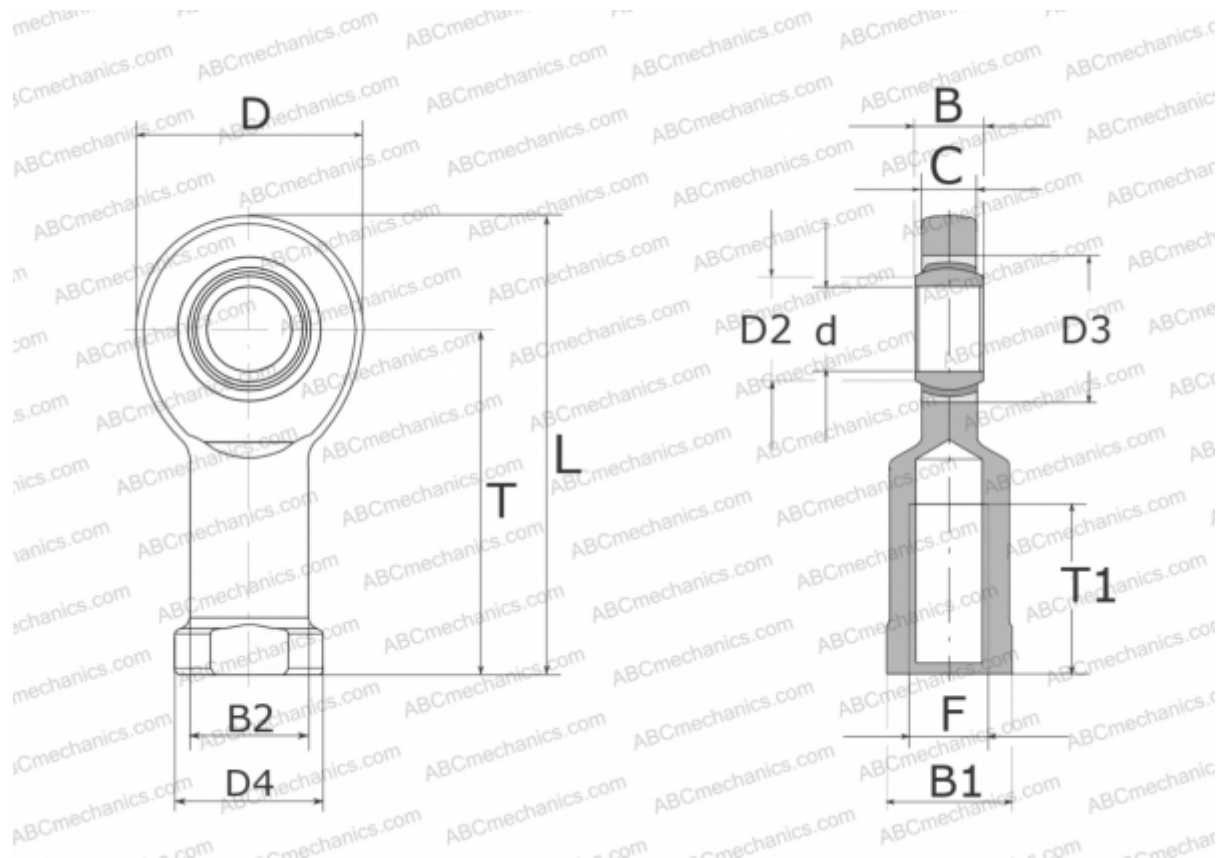

GIL6-UK ELGES

ТИП: Подшипники скольжения, Сферические подшипники скольжения и наконечники штоков, Наконечники штоков, Необслуживаемые, С внутренней резьбой, открытые, левая резьба, серия GIL...-UK (INA)

Технические характеристики

РАЗМЕРЫ, ММ

d	6,000
D	21,000
D2	8,000
D3	14,000
D4	13,000
B	6,000
B1	11,000
B2	10,000
L	7,000
T	30,000
T1	11,000
C	4,400
F	M6

ПРОИЗВОДИТЕЛЬ

[ELGES](http://www.elges.com)

МАССА, КГ