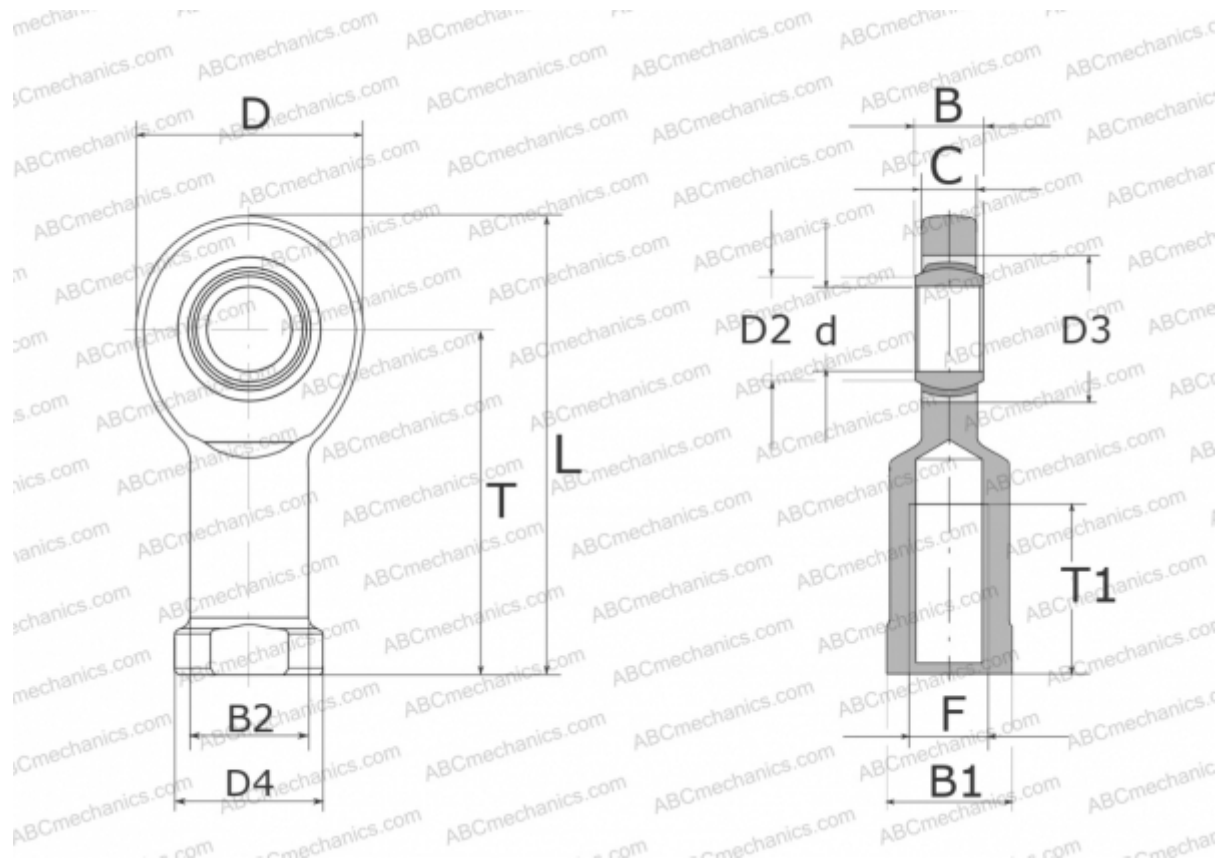

GIL8-UK ELGES

ТИП: Подшипники скольжения, Сферические подшипники скольжения и наконечники штоков, Наконечники штоков, Необслуживаемые, С внутренней резьбой, открытые, левая резьба, серия GIL...-UK (INA)

Технические характеристики

РАЗМЕРЫ, ММ

d	8,000
D	24,000
D2	10,200
D3	16,000
D4	16,000
B	8,000
B1	14,000
B2	12,500
L	48,000
T	36,000
T1	15,000
C	6,000
F	M8

ПРОИЗВОДИТЕЛЬ

[ELGES](http://www.elges.com)

МАССА, КГ