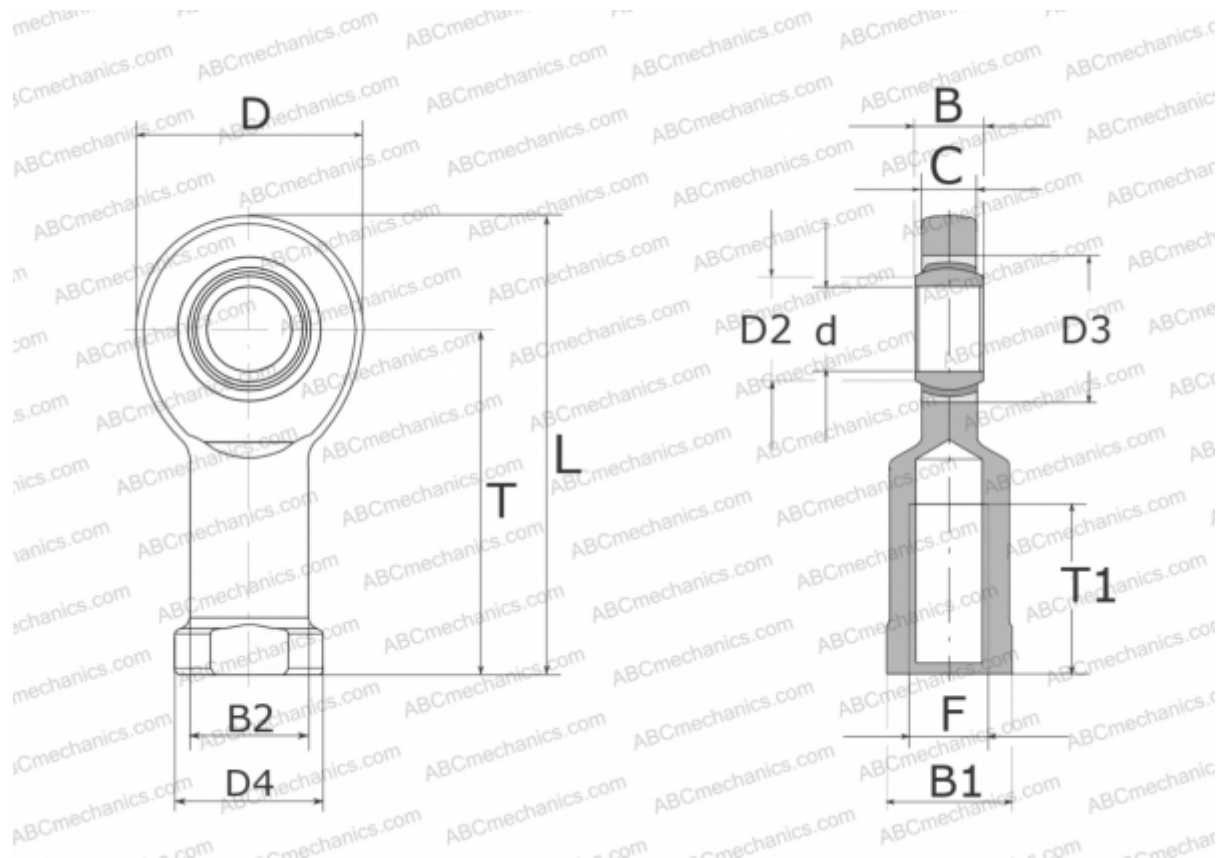

GIL10-UK ELGES

ТИП: Подшипники скольжения, Сферические подшипники скольжения и наконечники штоков, Наконечники штоков, Необслуживаемые, С внутренней резьбой, открытые, левая резьба, серия GIL...-UK (INA)

Технические характеристики

РАЗМЕРЫ, ММ

d	10,000
D	29,000
D2	13,200
D3	19,000
D4	19,000
B	9,000
B1	17,000
B2	15,000
L	57,500
T	43,000
T1	20,000
C	7,000
F	M10

ПРОИЗВОДИТЕЛЬ

[ELGES](http://www.elges.com)

МАССА, КГ