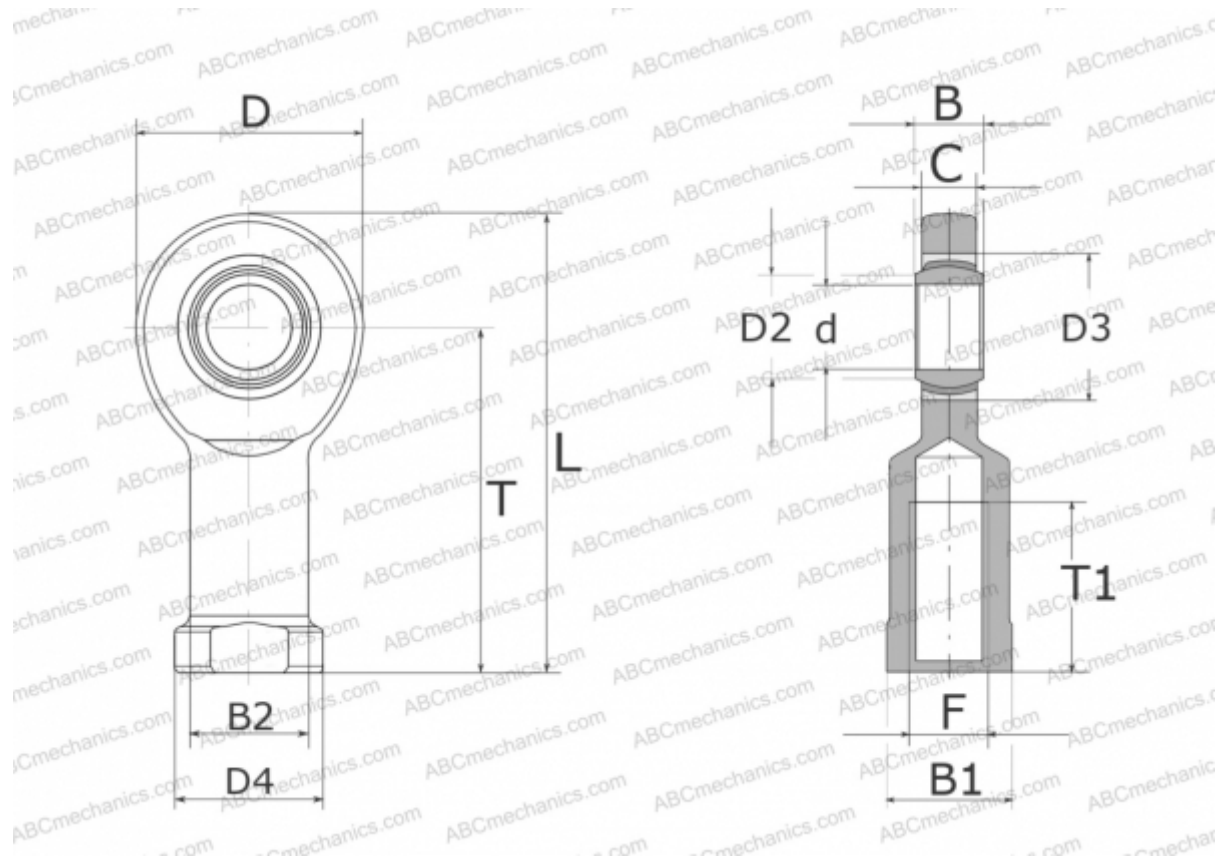

## GIL15-UK ELGES

ТИП: Подшипники скольжения, Сферические подшипники скольжения и наконечники штоков, Наконечники штоков, Необслуживаемые, С внутренней резьбой, открытые, левая резьба, серия GIL...-UK (INA)

#### РАЗМЕРЫ, ММ

d	15,000
D	40,000
D2	18,400
D3	26,000
D4	26,000
B	12,000
B1	22,000
B2	21,000
L	81,000
T	61,000
T1	30,000
C	10,000
F	M14