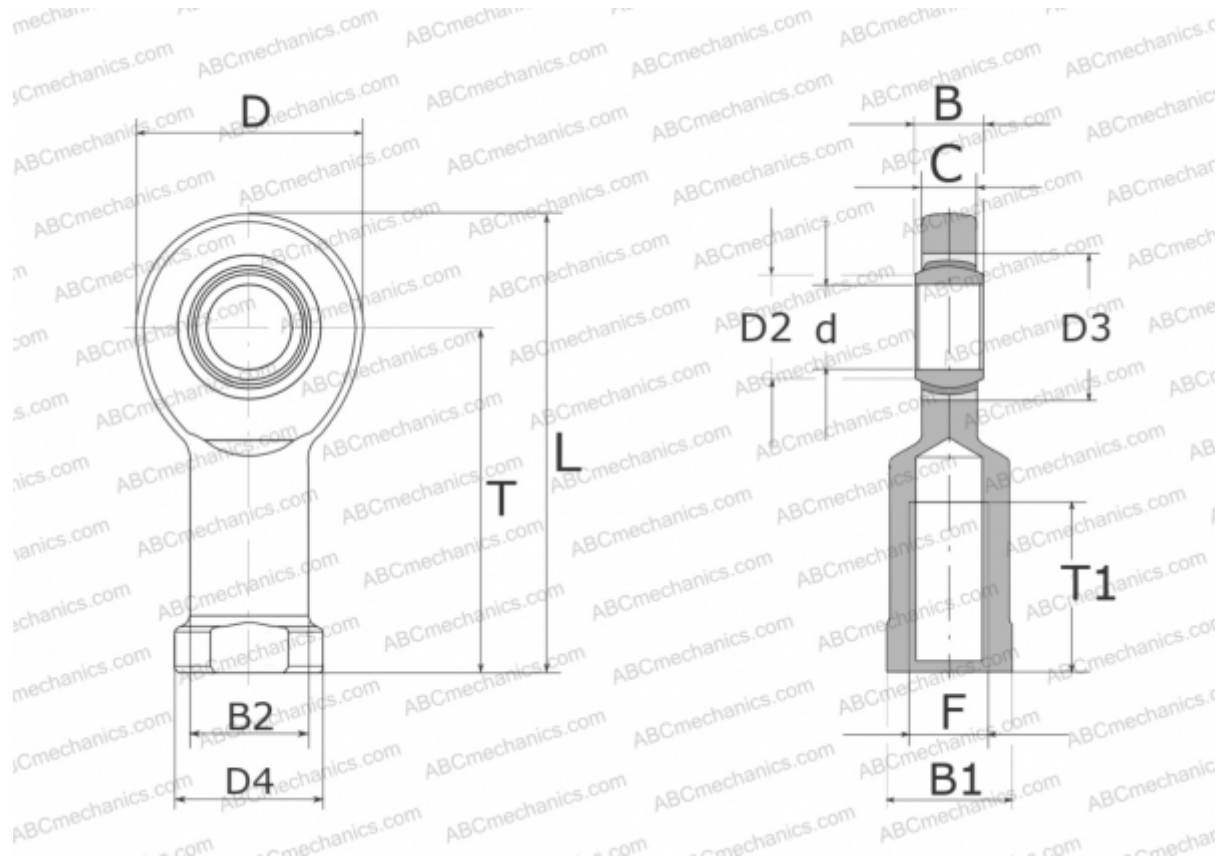

GIL25-UK ELGES

ТИП: Подшипники скольжения, Сферические подшипники скольжения и наконечники штоков, Наконечники штоков, Необслуживаемые, С внутренней резьбой, открытые, левая резьба, серия GIL...-UK (INA)

Технические характеристики

РАЗМЕРЫ, ММ

d	25,000
D	64,000
D2	29,300
D3	42,000
D4	42,000
B	20,000
B1	36,000
B2	33,500
L	126,000
T	94,000
T1	48,000
C	17,000
F	M24X2

ПРОИЗВОДИТЕЛЬ

[ELGES](http://www.elges.com)