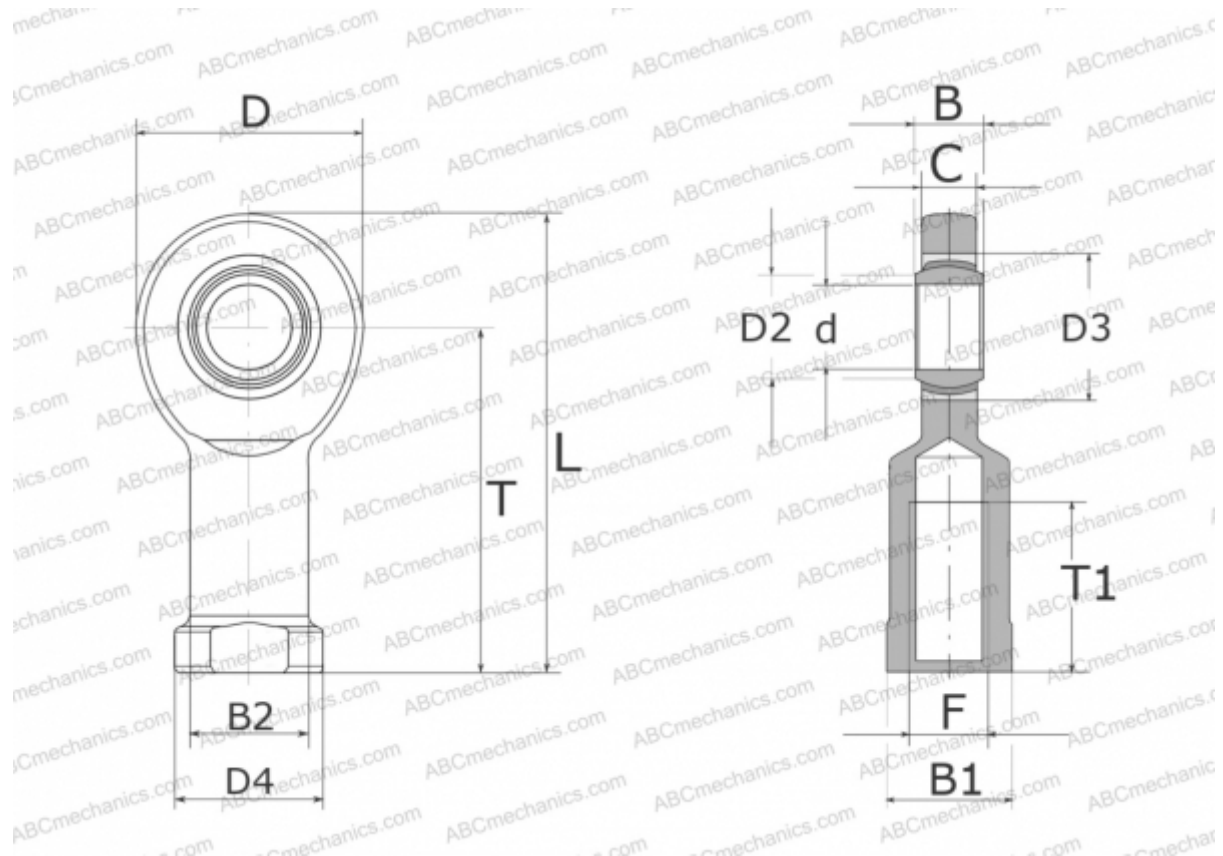

## GIL30-UK ELGES

ТИП: Подшипники скольжения, Сферические подшипники скольжения и наконечники штоков, Наконечники штоков, Необслуживаемые, С внутренней резьбой, открытые, левая резьба, серия GIL...-UK (INA)

#### РАЗМЕРЫ, ММ

d	30,000
D	73,000
D2	34,200
D3	47,000
D4	50,000
B	22,000
B1	41,000
B2	40,000
L	146,500
T	110,000
T1	56,000
C	19,000
F	M30X2

**МАССА, КГ** 0,980