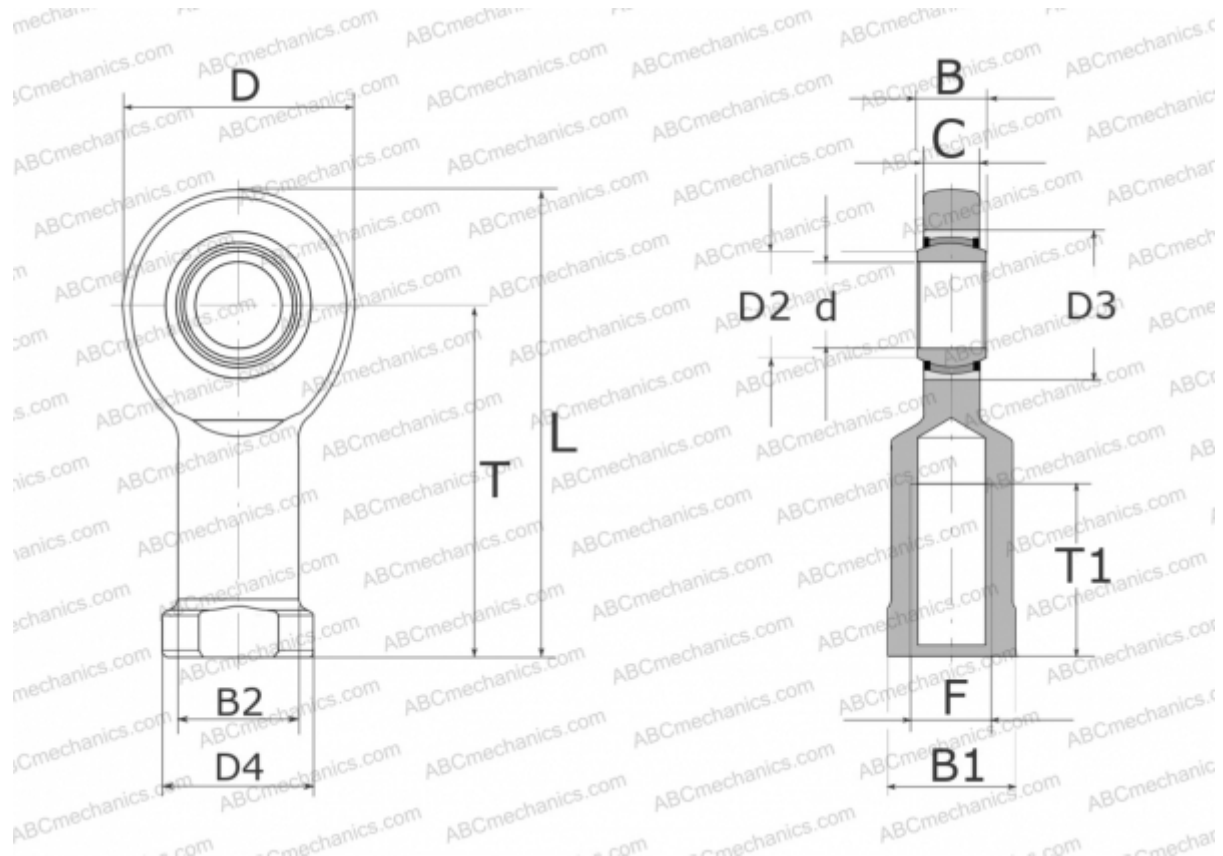

## GIL20-UK-2RS ELGES

ТИП: Подшипники скольжения, Сферические подшипники скольжения и наконечники штоков, Наконечники штоков, Необслуживаемые, С внутренней резьбой, контактные уплотнения с двух сторон, левая резьба, серия GIL...-UK-2RS (INA)

#### РАЗМЕРЫ, ММ

d	20,000
D	53,000
D2	24,200
D3	35,000
D4	35,000
B	16,000
B1	32,000
B2	27,500
L	103,500
T	77,000
T1	40,000
C	13,000
F	M20X1.5