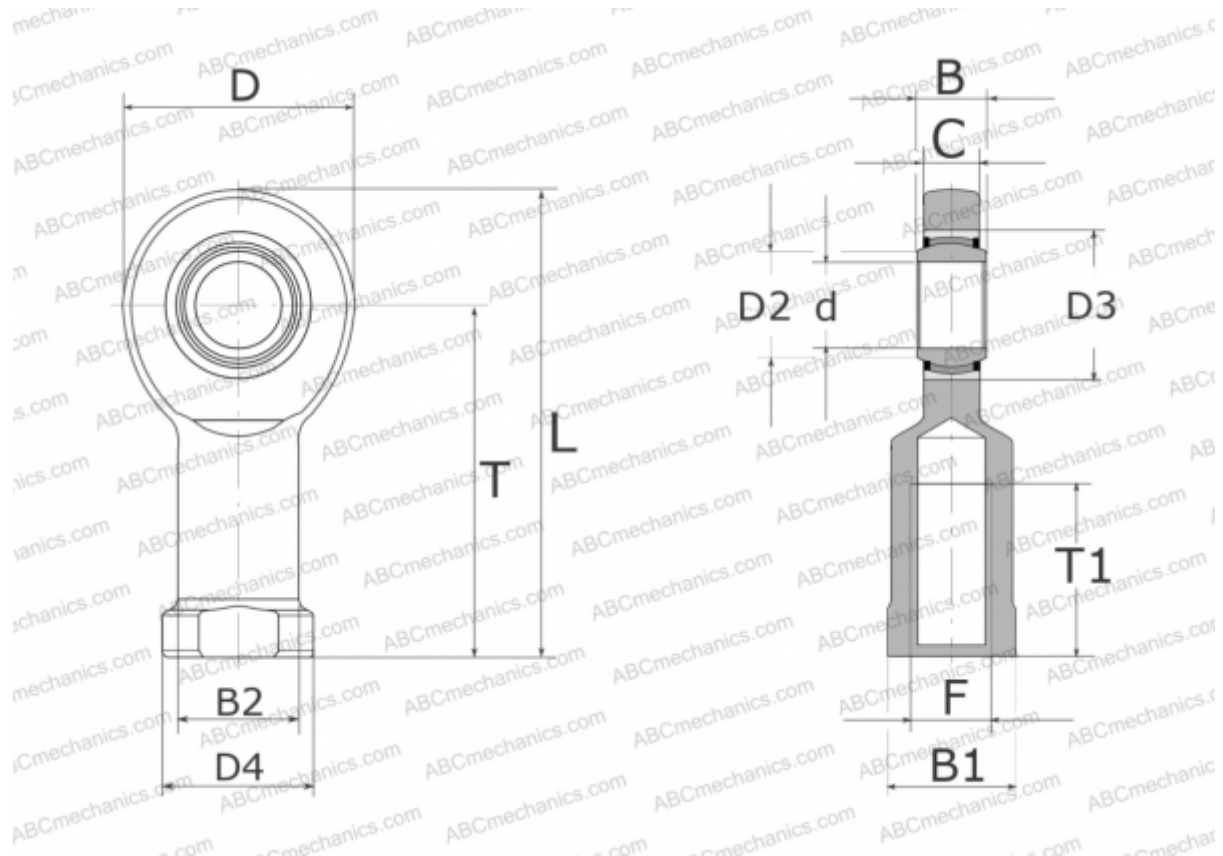

GIL30-UK-2RS ELGES

ТИП: Подшипники скольжения, Сферические подшипники скольжения и наконечники штоков, Наконечники штоков, Необслуживаемые, С внутренней резьбой, контактные уплотнения с двух сторон, левая резьба, серия GIL...-UK-2RS (INA)

Технические характеристики

РАЗМЕРЫ, ММ

d	30,000
D	73,000
D2	34,200
D3	47,000
D4	50,000
B	22,000
B1	41,000
B2	40,000
L	146,500
T	110,000
T1	56,000
C	19,000
F	M30X2

ПРОИЗВОДИТЕЛЬ

[ELGES](http://www.elges.com)

МАССА, КГ

0,970