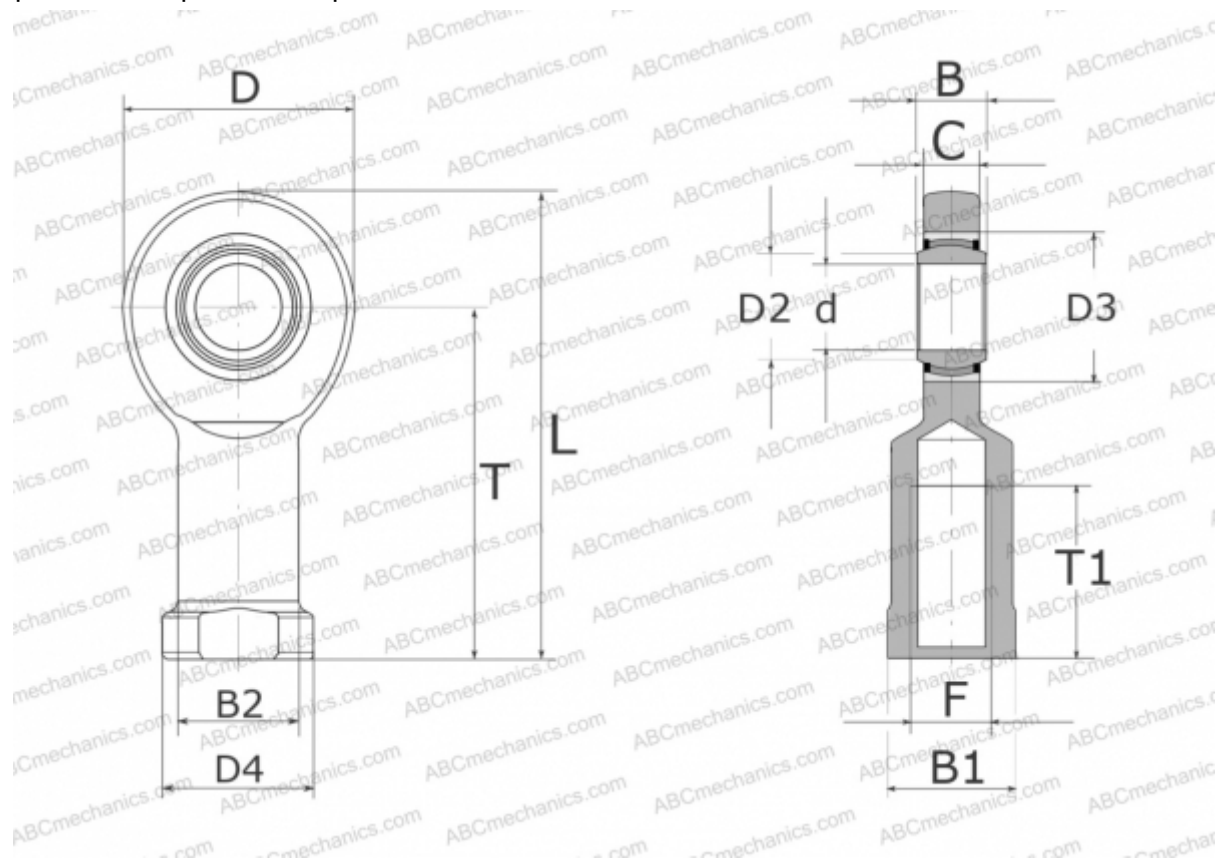

## GIL35-UK-2RS ELGES

ТИП: Подшипники скольжения, Сферические подшипники скольжения и наконечники штоков, Наконечники штоков, Необслуживаемые, С внутренней резьбой, контактные уплотнения с двух сторон, левая резьба, серия GIL...-UK-2RS (INA)

#### РАЗМЕРЫ, ММ

d	35,000
D	82,000
D2	39,800
D3	55,000
D4	58,000
B	25,000
B1	50,000
B2	47,000
L	166,000
T	125,000
T1	60,000
C	21,000
F	M36X3

#### МАССА, КГ

1,430