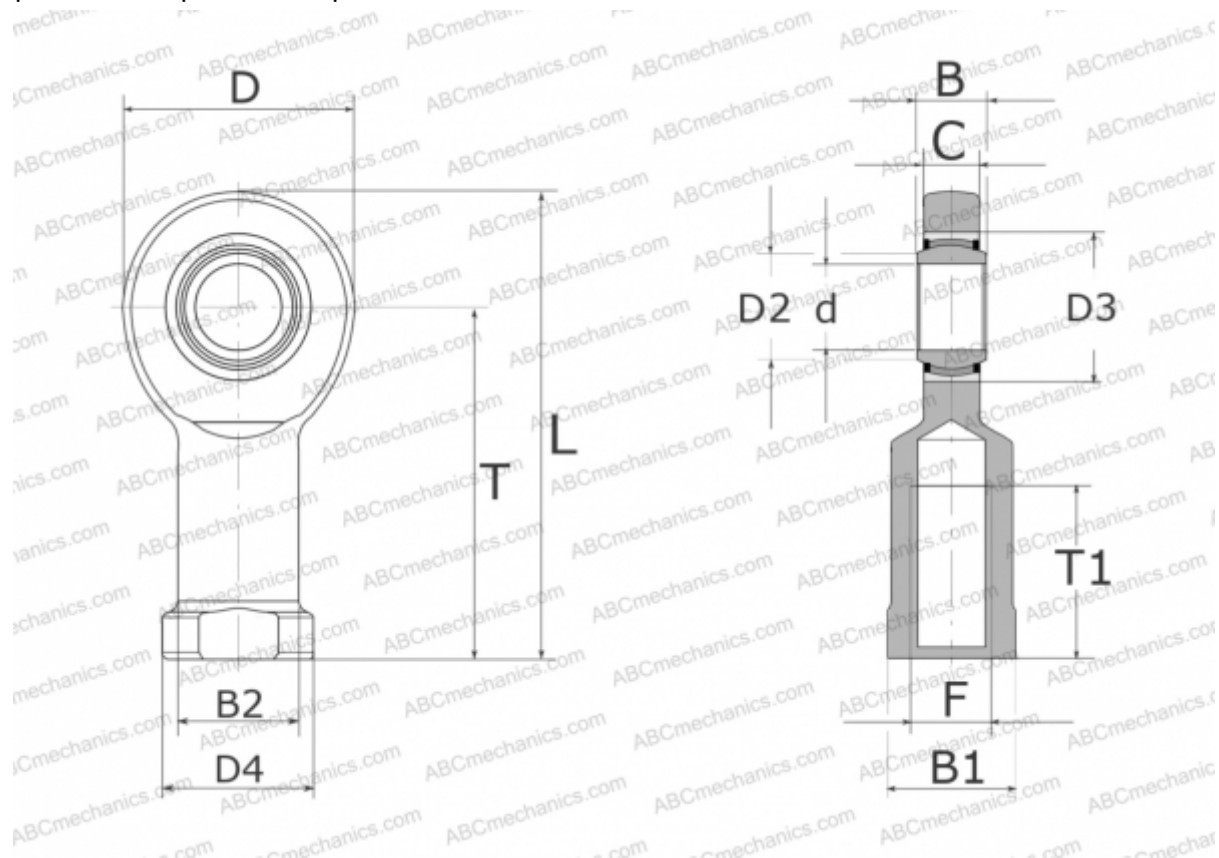

GIL40-UK-2RS ELGES

ТИП: Подшипники скольжения, Сферические подшипники скольжения и наконечники штоков, Наконечники штоков, Необслуживаемые, С внутренней резьбой, контактные уплотнения с двух сторон, левая резьба, серия GIL...-UK-2RS (INA)

Технические характеристики

РАЗМЕРЫ, ММ

d	40,000
D	92,000
D2	45,000
D3	62,000
D4	65,000
B	28,000
B1	55,000
B2	52,000
L	188,000
T	142,000
T1	65,000
C	23,000
F	M39X3

МАССА, КГ 2,100

ПРОИЗВОДИТЕЛЬ

[ELGES](http://www.elges.com)