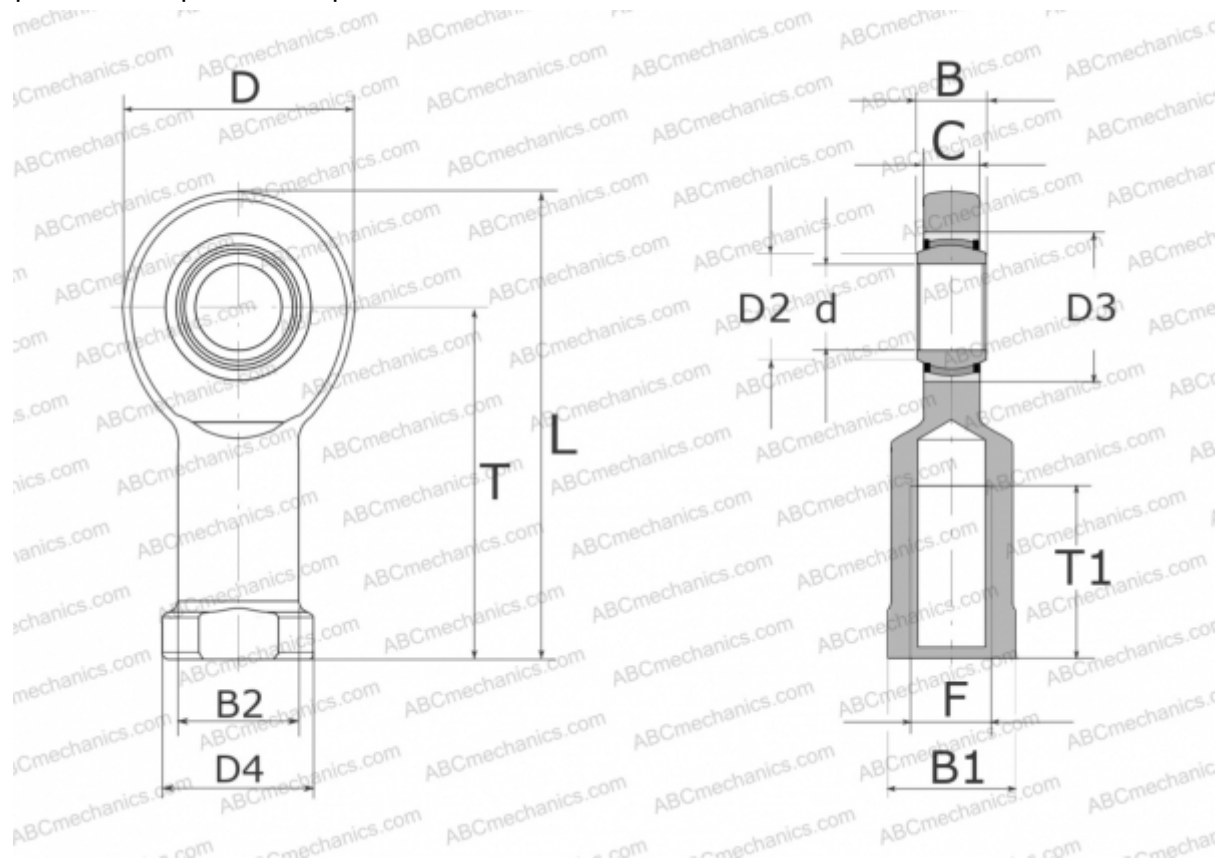

GIL45-UK-2RS ELGES

ТИП: Подшипники скольжения, Сферические подшипники скольжения и наконечники штоков, Наконечники штоков, Необслуживаемые, С внутренней резьбой, контактные уплотнения с двух сторон, левая резьба, серия GIL...-UK-2RS (INA)

Технические характеристики

РАЗМЕРЫ, ММ

d	45,000
D	102,000
D2	50,800
D3	68,000
D4	70,000
B	32,000
B1	60,000
B2	58,000
L	196,000
T	145,000
T1	65,000
C	27,000
F	M42X3

ПРОИЗВОДИТЕЛЬ

[ELGES](#)

МАССА, КГ

2,700