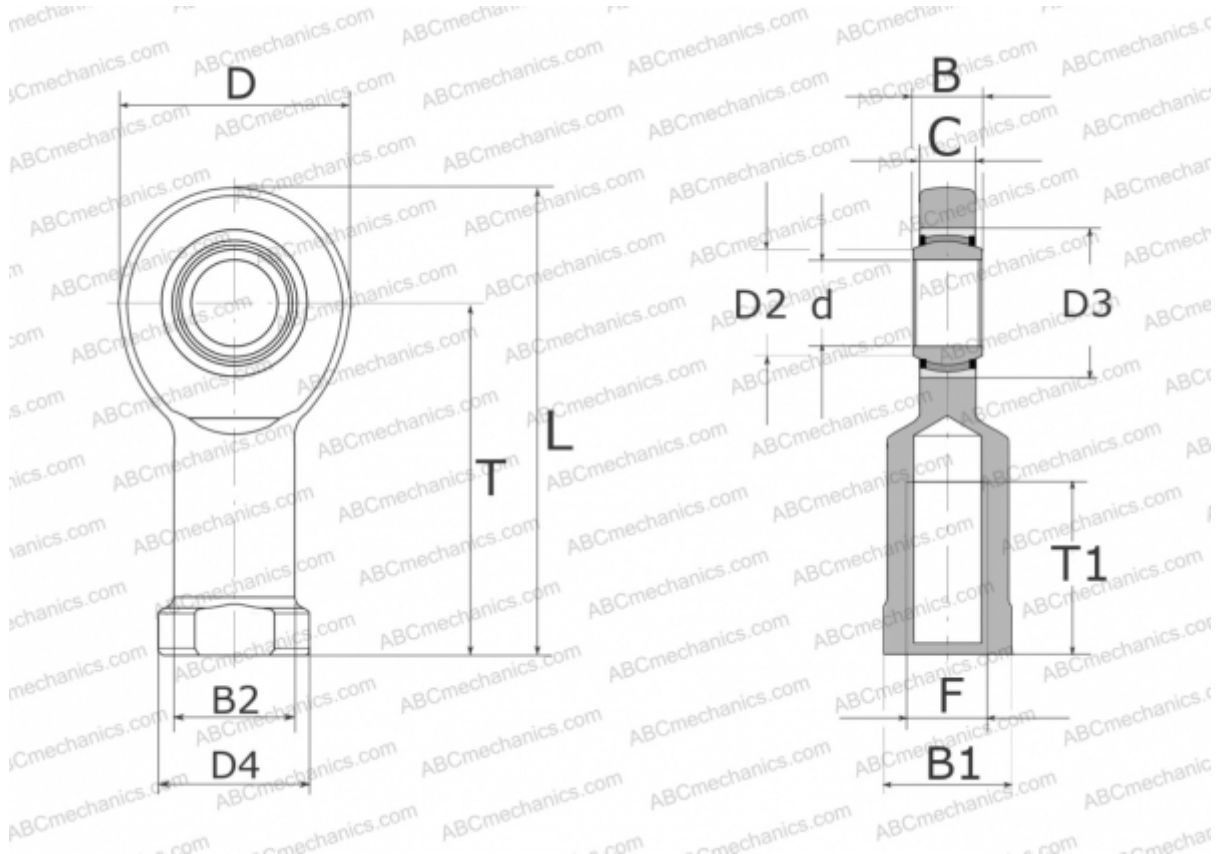

## GIL50-UK-2RS ELGES

ТИП: Подшипники скольжения, Сферические подшипники скольжения и наконечники штоков, Наконечники штоков, Необслуживаемые, С внутренней резьбой, контактные уплотнения с двух сторон, левая резьба, серия GIL...-UK-2RS (INA)

#### РАЗМЕРЫ, ММ

d	50,000
D	112,000
D2	56,000
D3	75,000
D4	75,000
B	35,000
B1	65,000
B2	62,000
L	216,000
T	160,000
T1	68,000
C	30,000
F	M45X3

#### МАССА, КГ

3,540